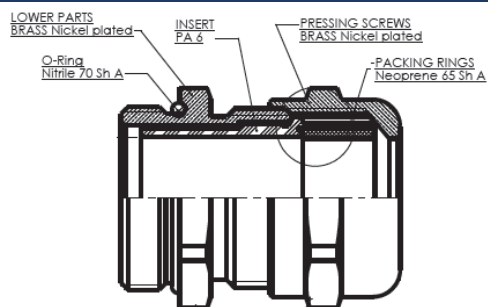

KABEL BESKYTTELSE

6-5B

PERFECT EMC KABELFORSKRURING

For EMC beskyttelse i forbindelse med skærmede kabler. **Metrisk** gevind.

Denne EMC forskruring skaber forbindelse fra kablets skærmflet igennem kabelforskruringen, mens skærmflet føres gennem forskruringen. Temperaturområde: $\pm 40^{\circ}\text{C}$ / $+100^{\circ}\text{C}$. Tæthedegrad IP 68 med O-ring på underdelens gevind. **Gevind iht. EN 60423.**

Kort gevind:

S&K nr.	Gevind	Klemområde	Gevind længde	Nøglevidde	EAN Nr.
66-C5216200	M 16	4,0-9,5 mm.	5,0 mm.	17 mm.	-
66-C5220200	M 20	7,0-13,0 mm.	6,0 mm.	22 mm.	-
66-C5225200	M 25	8,0-16,0 mm.	7,0 mm.	27 mm.	-
66-C5232200	M 32	11,0-21,0 mm.	8,0 mm.	34 mm.	-
66-C5240200	M 40	15,0-27,0 mm.	8,0 mm.	42 mm.	-
66-C5250200	M 50	22,0-35,0 mm.	9,0 mm.	55 mm.	-
66-C5263200	M 63	35,0-48,0 mm.	10,0 mm.	65 mm.	-

Langt gevind:

S&K nr.	Gevind	Klemområde	Gevind længde	Nøglevidde	EAN Nr.
66-C5316100	M 16	4,0-9,5 mm.	15,0 mm.	17 mm.	-
66-C5320100	M 20	7,0-13,0 mm.	15,0 mm.	22 mm.	-
66-C5325100	M 25	8,0-16,0 mm.	15,0 mm.	27 mm.	-
66-C5332100	M 32	11,0-21,0 mm.	15,0 mm.	34 mm.	-
66-C5340100	M 40	15,0-27,0 mm.	15,0 mm.	42 mm.	-
66-C5350100	M 50	22,0-35,0 mm.	15,0 mm.	55 mm.	-
66-C5363100	M 63	35,0-48,0 mm.	15 mm.	65 mm.	-