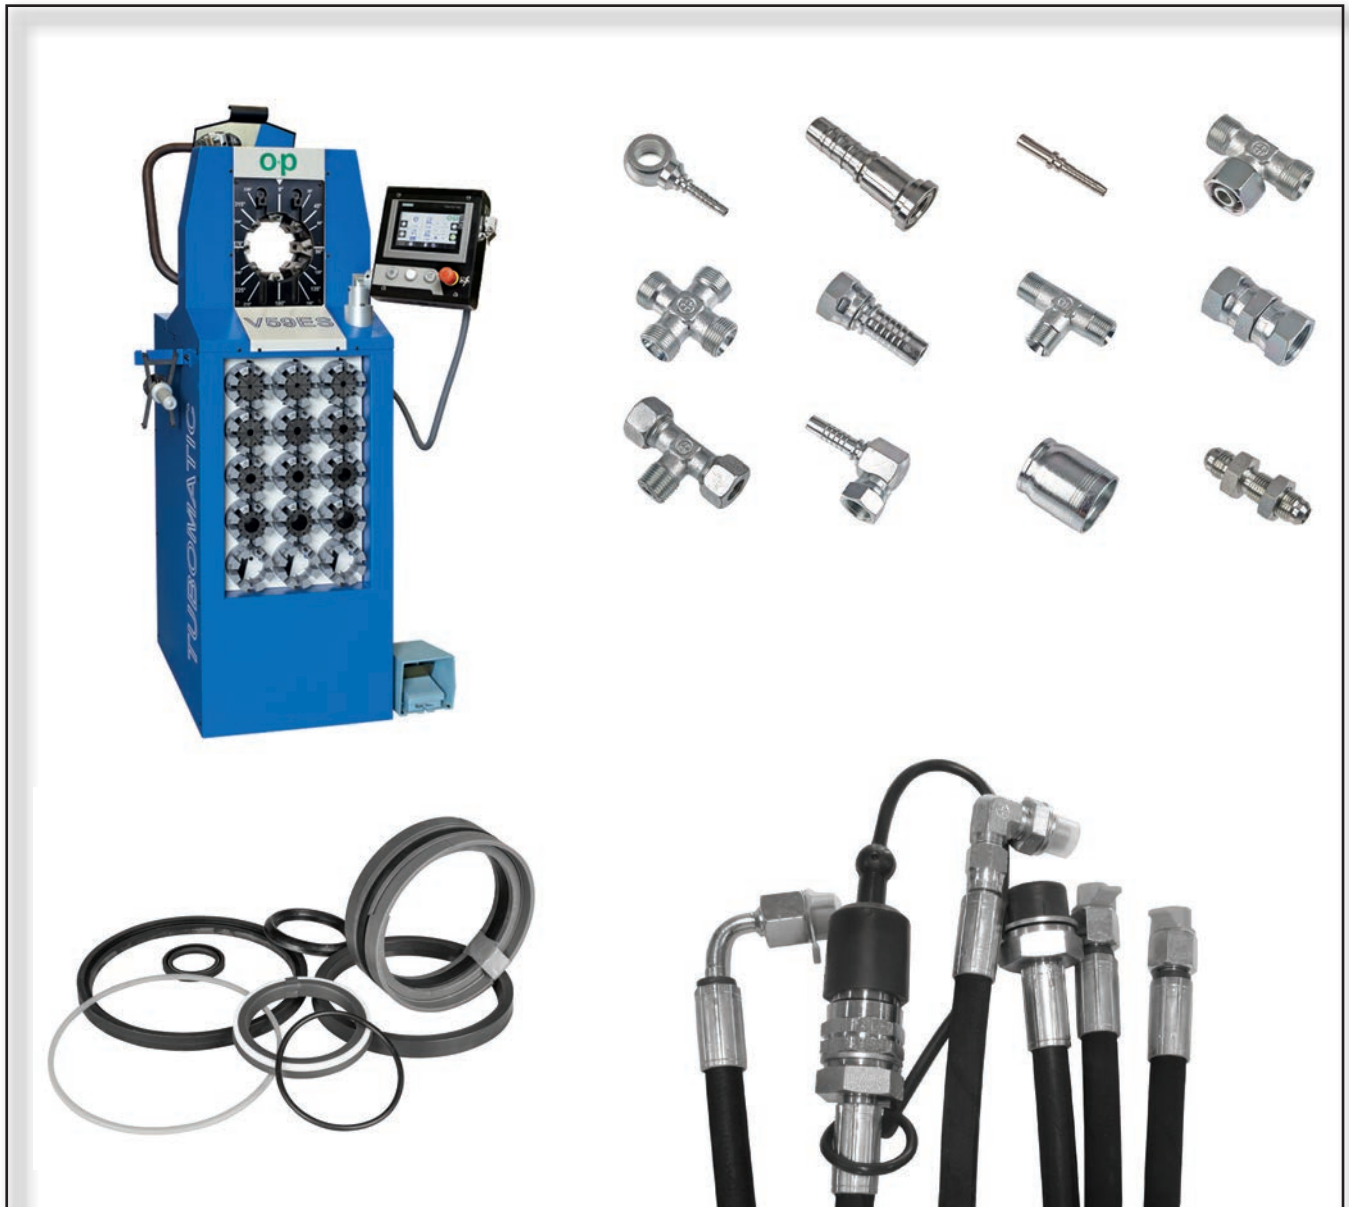

Leverandører, leverancer og bredt sortiment

Som kunde hos Sørensen & Kofoed, får du adgang til et bredt sortiment af hydraulikkomponenter.

Vi håndterer større partier, men dækker selvfølgelig også enkelt komponentsalg.

Fragt og transport af gods, er i dag blevet nemmere for kunden, og meget kan lade sig gøre fra dag-til-dag.

Levering af komponenter direkte til din kunde, servicepartner eller opsamlingssted, kan vi også tilbyde dig.

Vi har kontakter til og leverandører af de mest sjældne og attraktive komponenter.

Vores lokale sælgere kommer gerne forbi for at høre om netop dine behov, du ringer bare!