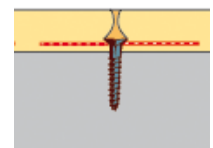

SECUTEX

Buffer med indstøbt forstærkning.
Monteres med bolt, nitte eller skrue.

- Den indstøbte forstærkning forhindrer langsgående og tværgående ekspansion.
- Enkel fastgørelse med bolte eller nitter

1. Forstærket plade - standard.

2. Forstærket plade - standard med påsvejst stålplade.

3. Forstærket plade - Heavy Duty version

4. Forstærket version - rustfri stål plade.

Anvendelsesområder:

- Vægge, gulve, overflader der skal beskyttes, transportudstyr
- Overalt, hvor varer skal beskyttes
- Reducerer slid
- Støjreduktion, kollisionsbeskyttelse

Bolt og møtrik

Hexagon skrue

Hexagon skrue med dyvel

Nitte

Pop nitte

Træskrue

Selvskærende