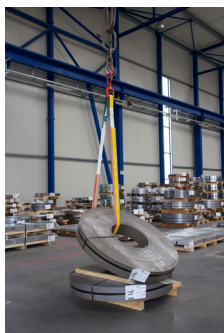

SPANSET PowerSTAR

Båndstropper med SECUTEX beskyttelse.

PB XXXX = med polyester øje i hver ende.
PB XXXX DD = med stål D-øje i begge ender.

SF-1 Secutex = Anti-cut beskyttelse på 1-side

SF-2 Secutex = Anti-cut beskyttelse på 2-sider

Clip-SC Secutex = Anti-Cut, kan åbnes på bagsiden for fleksibel brug. Beskyttelse på 1-side

	Farve kode efter CEN Euro norm	Nominal løftekapacitet (kg)	Bredde løfteøje (mm)	Længde løfteøje (mm)	Arbejds-længde L1 (m)	Bånd bredde (mm)	Bånd tykkelse (mm)	Vægt første m. (kg)	Vægt pr løbende meter (kg)
PB 1000	Violet	1.000	30	300	1,0	30	5,6	0,3	0,2
PB 2000	Grøn	2.000	35	300	1,0	60	5,6	0,6	0,4
PB 3000	Gul	3.000	50	400	1,3	90	6,0	1,0	0,6
PB 4000	Grå	4.000	65	400	1,3	120	6,2	1,4	0,8
PB 5000	Rød	5.000	80	500	1,5	150	6,4	1,7	1,0
PB 6000	Brun	6.000	70	700	1,9	180	7,6	2,2	1,2
PB 8000	Blå	8.000	90	800	2,2	240	7,6	2,9	1,6
PB 10000	Orange	10.000	160	1.000	2,6	300	7,6	4,1	2,2
PB 1000 DD	Violet	1.000	-	-	1,0	30	5,6	1,4	0,2
PB 2000 DD	Grøn	2.000	-	-	1,0	60	5,6	2,2	0,4
PB 3000 DD	Gul	3.000	-	-	1,3	90	6,0	4,2	0,6
PB 4000 DD	Grå	4.000	-	-	1,3	120	6,2	5,4	0,8
PB 5000 DD	Rød	5.000	-	-	1,5	150	6,4	9,0	1,0
PB 6000 DD	Brun	6.000	-	-	1,9	180	7,6	15,2	1,2
PB 8000 DD	Blå	8.000	-	-	2,2	240	7,6	22,6	1,6
PB 10000 DD	Orange	10.000	-	-	2,6	300	7,6	35,2	2,2

SECUTEX

Buffer med indstøbt forstærkning.
Monteres med bolt, nitte eller skrue.

- Den indstøbte forstærkning forhindrer langsgående og tværgående ekspansion.
- Enkel fastgørelse med bolte eller nitter

1. Forstærket plade - standard.

Bolt og møtrik

Hexagon skrue

Hexagon skrue med dyvel

Nitte

Pop nitte

Træskrue

Selvskærende