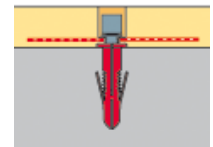

Hexagon skrue