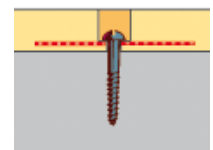

SECUTEX

Buffer med indstøbt forstærkning.
Monteres med bolt, nitte eller skrue.

- Den indstøbte forstærkning forhindrer langsgående og tværgående ekspansion.
- Enkel fastgørelse med bolte eller nitter

1. Forstærket plade - standard.

2. Forstærket plade - standard med påsvejst stålplade.

3. Forstærket plade - Heavy Duty version

4. Forstærket version - rustfri stål plade.

Anvendelsesområder:

- Vægge, gulve, overflader der skal beskyttes, transportudstyr
- Overalt, hvor varer skal beskyttes
- Reducerer slid
- Støjreduktion, kollisionsbeskyttelse

Bolt og møtrik

Hexagon skrue

Hexagon skrue med dyvel

Nitte

Pop nitte

Træskrue

Selvskærende