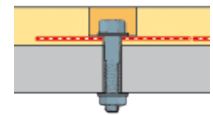

SECUTEX

Buffer med indstøbt forstærkning.
Monteres med bolt, nitte eller skrue.

- Den indstøbte forstærkning forhindrer langsgående og tværgående ekspansion.
- Enkel fastgørelse med bolte eller nitter

1. Forstærket plade - standard.

2. Forstærket plade - standard med påsvejst stålplade.

3. Forstærket plade - Heavy Duty version

4. Forstærket version - rustfri stål plade.

Anvendelsesområder:

- Vægge, gulve, overflader der skal beskyttes, transportudstyr
- Overalt, hvor varer skal beskyttes
- Reducerer slid
- Støjreduktion, kollisionsbeskyttelse