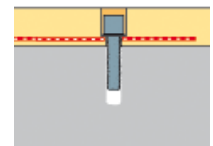

Bolt og møtrik