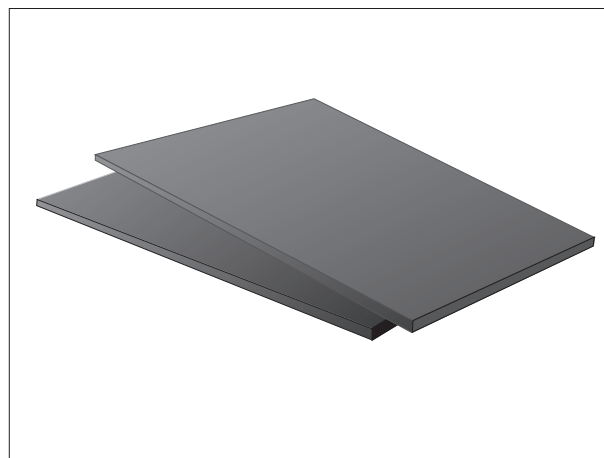

DIVERSE

Dæmperplade

BESKRIVELSE

Dæmperplade består af et sort bitumen polymer baseret materiale, der på den ene side er belagt med selvklebende lim og som under lagring beskyttes af et siliconebehandlet papir.

Dæmperpladen er udviklet til vibrationsdæmpning og luft/lydisolering på pladekonstruktioner. Monteringsmæssigt er dæmperpladen udviklet til horisontale og svagt skrånende sider.

EGENSKABER

Vægt: 0,36 gr.	10 kg/m³ +- 1/2 kg/m³
Tykkelse:	ca. 5 mm
Lyddæmpning:	v/20°C, >26 db/s (mont. på 4 mm) ol. m/egenfrek. 60 Hz
Akustisk middelreduktionstal:	v/20°C, mont. på 1 mm plade RM(100-3150 Hz) = 34 dB
Brandbarhed:	0 mm (min.)
Lagring:	Temp. -40°/+30°C, horisontalt
Lagringstid:	Maksimum 6 mdr.
Format:	ca. 1040 x 1590 mm
Kan leveres i format:	1000 x 1200 mm

Dæmperplade

- Vibrationsdæmpning
- Luft/lydisolering

Vare nummer	DIM mm					
6090-0050	5,0					

DIVERSE

Slingredug

BESKRIVELSE

Hvid slingredug, der fastholder tæpper, løbere og måtter på gangarealet.

Forhindrer samtidig at bestik og service rutscher.

EGENSKABER

Permanent antiglid effekt.

Vaskbar ved: 30°C
Bredde: 800 mm

Ligger i ruller á 30 meter.

Slingredug til

- bilen
- campingvognen
- båden

Vare nummer	Bredde mm	Længde mtr/rl				
489.9909-0007	800	30				