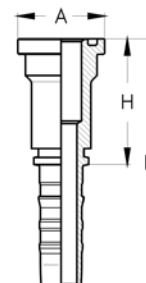

## ICS S3 – SAE Flange, 3000 PSI

| Varenummer    | Slangestørrelse |        |      | Flange størrelse |      | Dimension (mm) |     |      |
|---------------|-----------------|--------|------|------------------|------|----------------|-----|------|
|               | DN              | Inch   | Dash | Inch             | mm   | H              | L   | A    |
| 0222ICSS31238 | 19              | 3/4"   | -12  | 3/4"             | 38,1 | 55             | 106 | 38,1 |
| 0222ICSS31244 | 19              | 3/4"   | -12  | 1"               | 44,5 | 57             | 108 | 44,5 |
| 0222ICSS31251 | 19              | 3/4"   | -12  | 1 1/4"           | 50,8 | 55             | 106 | 50,8 |
| 0222ICSS31638 | 25              | 1"     | -16  | 3/4"             | 38,1 | 58             | 115 | 38,1 |
| 0222ICSS31644 | 25              | 1"     | -16  | 1"               | 44,5 | 58             | 115 | 44,5 |
| 0222ICSS31651 | 25              | 1"     | -16  | 1 1/4"           | 50,8 | 63             | 120 | 50,8 |
| 0222ICSS31660 | 25              | 1"     | -16  | 1 1/2"           | 60,3 | 55             | 116 | 60,4 |
| 0222ICSS32044 | 31,5            | 1 1/4" | -20  | 1"               | 44,5 | 64             | 131 | 44,5 |
| 0222ICSS32051 | 31,5            | 1 1/4" | -20  | 1 1/4"           | 50,8 | 64             | 131 | 50,8 |
| 0222ICSS32060 | 31,5            | 1 1/4" | -20  | 1 1/2"           | 60,3 | 68             | 135 | 60,4 |
| 0222ICSS32071 | 31,5            | 1 1/4" | -20  | 2"               | 71,4 | 75             | 142 | 71,4 |
| 0222ICSS32460 | 38              | 1 1/2" | -24  | 1 1/2"           | 60,3 | 73             | 156 | 60,4 |
| 0222ICSS32471 | 38              | 1 1/2" | -24  | 2"               | 71,4 | 76             | 159 | 71,4 |
| 0222ICSS33271 | 51              | 2"     | -32  | 2"               | 71,4 | 77             | 177 | 71,4 |
| 0222ICSS33284 | 51              | 2"     | -32  | 2 1/2"           | 84,1 | 90             | 187 | 84,1 |