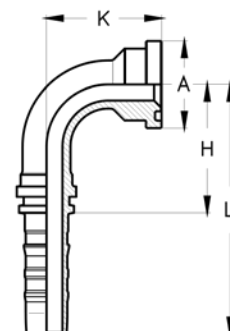

SLANGEKOBLINGER, ICS

ICS S39 – SAE Flange, 3000 PSI, 90° Bøjning

Varenummer	Slangestørrelse			Flange størrelse		Dimension (mm)			
	DN	Inch	Dash	Inch	mm	H	L	K	A
0222ICSS391238	19	3/4"	-12	3/4"	38,1	55	106	51	38,1
0222ICSS391244	19	3/4"	-12	1"	44,5	55	106	55	44,5
0222ICSS391251	19	3/4"	-12	1 1/4"	50,8	55	106	60	50,8
0222ICSS391638	25	1"	-16	3/4"	38,1	71	128	65	38,1
0222ICSS391644	25	1"	-16	1"	44,5	71	128	61	44,5
0222ICSS391651	25	1"	-16	1 1/4"	50,8	71	128	61	50,8
0222ICSS391660	25	1"	-16	1 1/2"	60,3	71	128	61	60,4
0222ICSS392044	31,5	1 1/4"	-20	1"	44,5	87	154	79	44,5
0222ICSS392051	31,5	1 1/4"	-20	1 1/4"	50,8	87	154	71	50,8
0222ICSS392060	31,5	1 1/4"	-20	1 1/2"	60,3	87	154	71	60,4
0222ICSS392460	38	1 1/2"	-24	1 1/2"	60,3	105	188	83	60,4
0222ICSS392471	38	1 1/2"	-24	2"	71,4	105	188	81	71,4
0222ICSS393271	51	2"	-32	2"	71,4	140	237	122	71,4
0222ICSS393284	51	2"	-32	2 1/2"	84,1	140	237	117	84,1

I udvalgte dimensioner kan ICS 3000 PSI Flanger skaffes som 90 °long-drop, samt som 22,5°, 30°, 60°, 67,5°, 100°, 110°, 135° bøjninger. Data og dimensioner oplyses på forespørgsel.