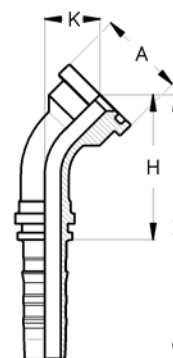

ICS S34 – SAE Flange, 3000 PSI, 45° Bøjning

Varenummer	Slangestørrelse			Flange størrelse		Dimension (mm)			
	DN	Inch	Dash	Inch	mm	H	L	K	A
0222ICSS341238	19	3/4"	-12	3/4"	38,1	63	114	25	38,1
0222ICSS341244	19	3/4"	-12	1"	44,5	65	116	27	44,5
0222ICSS341638	25	1"	-16	3/4"	38,1	81	137	31	38,1
0222ICSS341644	25	1"	-16	1"	44,5	78	134	28	44,5
0222ICSS341651	25	1"	-16	1 1/4"	50,8	78	134	28	50,8
0222ICSS342044	31,5	1 1/4"	-20	1"	44,5	96	163	37	44,5
0222ICSS342051	31,5	1 1/4"	-20	1 1/4"	50,8	91	157	32	50,8
0222ICSS342060	31,5	1 1/4"	-20	1 1/2"	60,3	91	157	32	60,4
0222ICSS342460	38	1 1/2"	-24	1 1/2"	60,3	108	191	36	60,4
0222ICSS342471	38	1 1/2"	-24	2"	71,4	107	189	35	71,4
0222ICSS343271	51	2"	-32	2"	71,4	151	245	57	71,4
0222ICSS343284	51	2"	-32	2 1/2"	84,1	146	243	51	84,1