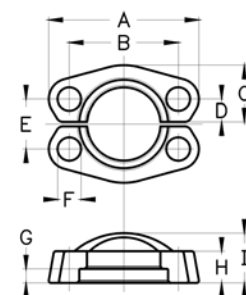

SLANGEKOBLINGER, ICS

SAE Flangeclamp sæt, 3000 PSI

Varenummer	Flange størrelse		Dimension (mm)								
	Inch	mm	A	B	C	D	E	F	G	H	I
0222SF330	1/2"	30,2	54,0	38,1	21,8	8,0	17,5	9,0	6,2	13,0	19,0
0222SF338	3/4"	38,1	65,0	47,6	24,9	10,0	22,3	11,0	6,2	14,0	22,0
0222SF344	1"	44,5	69,8	52,4	28,2	12,0	26,2	11,0	7,5	16,0	24,0
0222SF351	1 1/4"	50,8	79,4	58,7	35,3	14,0	30,2	11,0	7,5	16,0	24,0
0222SF360	1 1/2"	60,3	93,7	69,9	40,1	17,0	35,7	13,0	7,5	16,0	25,0
0222SF371	2"	71,4	101,6	77,8	47,2	21,0	42,9	13,0	9,0	16,0	26,0
0222SF384	2 1/2"	84,1	114,3	88,9	53,1	24,0	50,8	13,0	9,0	19,0	38,0