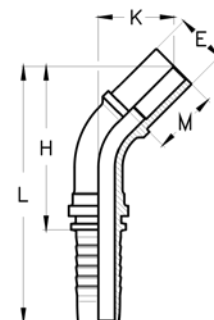

SØRENSEN & KOFOED A/S
SMEDEHOLM 7-9 2730 HERLEV TLF: 44 92 10 88 WWW.SKDK.DK

Dimensioner kan ændres uden forudgående varsel

SLANGEKOBLINGER, STANDARD

DP4 – Metrisk glat rørende, 45° bøjning

Varenummer	Slangestørrelse			Metrisk rør størrelse		Dimension (mm)			
	DN	Inch	Dash	E (mm)	Rør	H	L	K	M
0222DP40306	5	3/16"	-03	6	L/S	40	65	21	21
0222DP40308	5	3/16"	-03	8	L/S	41	66	22	23
0222DP40406	6,3	1/4"	-04	6	L/S	44	72	24	21
0222DP40408	6,3	1/4"	-04	8	L/S	44	72	24	23
0222DP40410	6,3	1/4"	-04	10	L/S	46	74	25	25
0222DP40412	6,3	1/4"	-04	12	L/S	47	75	26	25
0222DP40510	8	5/16"	-05	10	L/S	48	76	26	25
0222DP40512	8	5/16"	-05	12	L/S	48	76	26	25
0222DP40610	10	3/8"	-06	10	L/S	49	80	26	22
0222DP40612	10	3/8"	-06	12	L/S	50	80	27	25
0222DP40614	10	3/8"	-06	14	S	52	82	29	28
0222DP40615	10	3/8"	-06	15	L	49	80	26	24
0222DP40812	12,5	1/2"	-08	12	S	57	90	30	25
0222DP40814	12,5	1/2"	-08	14	S	58	91	31	28
0222DP40815	12,5	1/2"	-08	15	L	55	88	28	24
0222DP40816	12,5	1/2"	-08	16	S	58	91	32	29
0222DP40818	12,5	1/2"	-08	18	L	56	89	30	26
0222DP41016	16	5/8"	-10	16	S	64	100	33	29
0222DP41018	16	5/8"	-10	18	L	62	98	31	26
0222DP41020	16	5/8"	-10	20	S	68	104	37	35
0222DP41022	16	5/8"	-10	22	L	61	97	30	28
0222DP41218	19	3/4"	-12	18	L	76	116	38	26
0222DP41220	19	3/4"	-12	20	S	76	117	39	35
0222DP41222	19	3/4"	-12	22	L	71	112	34	28
0222DP41225	19	3/4"	-12	25	S	79	119	41	39
0222DP41625	25	1"	-16	25	S	101	152	52	39
0222DP41628	25	1"	-16	28	L	94	145	45	29
0222DP41630	25	1"	-16	30	S	97	148	48	43
0222DP42030	31,5	1 1/4"	-20	30	S	112	170	55	43
0222DP42035	31,5	1 1/4"	-20	35	L	110	168	53	35
0222DP42038	31,5	1 1/4"	-20	38	S	113	171	56	48
0222DP42438	38	1 1/2"	-24	38	S	133	197	65	48
0222DP42442	38	1 1/2"	-24	42	L	124	189	56	36