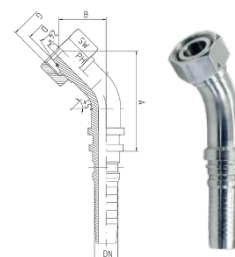

SLANGEKOBLINGER, RUSTFRI INTERLOCK

XIDFOL – Metrisk hun 24° konus med o-ring, let serie

| Varenummer | Slangestørrelse | | | Metrisk gevind størrelse | | Dimension (mm) | | |
|----------------|-----------------|--------|------|--------------------------|-----|----------------|------|----|
| | DN | Inch | Dash | F | Rør | A | C | SW |
| 0222XIDFOL1230 | 19 | 3/4" | -12 | M30x2 | 22L | 38,5 | 14,5 | 36 |
| 0222XIDFOL1636 | 25 | 1" | -16 | M36x2 | 28L | 38 | 20 | 41 |
| 0222XIDFOL2045 | 31 | 1 1/4" | -20 | M45x2 | 35L | 42 | 25 | 50 |
| 0222XIDFOL2452 | 38 | 1 1/2" | -24 | M52x2 | 42L | 41 | 31,5 | 60 |

XIDFOL4 - Metrisk hun 24° konus m. o-ring, let serie, 45° bøjning

| Varenummer | Slangestørrelse | | | Metrisk gevind størrelse | | Dimension (mm) | | | |
|-----------------|-----------------|--------|------|--------------------------|-----|----------------|----|------|----|
| | DN | Inch | Dash | G | Rør | A | B | C | SW |
| 0222XIDFOL41230 | 19 | 3/4" | -12 | M30x2 | 22L | 95 | 45 | 14,5 | 36 |
| 0222XIDFOL41636 | 25 | 1" | -16 | M36x2 | 28L | 102 | 50 | 20 | 41 |
| 0222XIDFOL42045 | 31,5 | 1 1/4" | -20 | M42x2 | 35L | 120 | 50 | 25 | 50 |
| 0222XIDFOL42452 | 38 | 1 1/2" | -24 | M52x2 | 42L | 140 | 61 | 31 | 60 |

XIDFOL9 - Metrisk hun 24° konus m. o-ring, let serie, 90° bøjning

| Varenummer | Slangestørrelse | | | Metrisk gevind størrelse | | Dimension (mm) | | | |
|-----------------|-----------------|--------|------|--------------------------|-----|----------------|-----|------|----|
| | DN | Inch | Dash | G | Rør | A | B | C | SW |
| 0222XIDFOL91230 | 19 | 3/4" | -12 | M30x2 | 22L | 78,5 | 80 | 14,4 | 36 |
| 0222XIDFOL91636 | 25 | 1" | -16 | M36x2 | 28L | 87 | 92 | 20 | 41 |
| 0222XIDFOL92045 | 31,5 | 1 1/4" | -20 | M42x2 | 35L | 103 | 98 | 25 | 50 |
| 0222XIDFOL92452 | 38 | 1 1/2" | -24 | M52x2 | 42L | 124 | 117 | 31 | 60 |