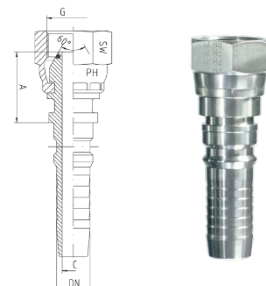

SLANGEKOBLINGER, RUSTFRI INTERLOCK

XIDFOL – Metrisk hun 24° konus med o-ring, let serie

| Varenummer | Slangestørrelse | | | Metrisk gevind størrelse | | Dimension (mm) | | |
|----------------|-----------------|--------|------|--------------------------|-----|----------------|------|----|
| | DN | Inch | Dash | F | Rør | A | C | SW |
| 0222XIDFOL1230 | 19 | 3/4" | -12 | M30x2 | 22L | 38,5 | 14,5 | 36 |
| 0222XIDFOL1636 | 25 | 1" | -16 | M36x2 | 28L | 38 | 20 | 41 |
| 0222XIDFOL2045 | 31 | 1 1/4" | -20 | M45x2 | 35L | 42 | 25 | 50 |
| 0222XIDFOL2452 | 38 | 1 1/2" | -24 | M52x2 | 42L | 41 | 31,5 | 60 |

XIDFOL4 - Metrisk hun 24° konus m. o-ring, let serie, 45° bøjning

| Varenummer | Slangestørrelse | | | Metrisk gevind størrelse | | Dimension (mm) | | | |
|-----------------|-----------------|--------|------|--------------------------|-----|----------------|----|------|----|
| | DN | Inch | Dash | G | Rør | A | B | C | SW |
| 0222XIDFOL41230 | 19 | 3/4" | -12 | M30x2 | 22L | 95 | 45 | 14,5 | 36 |
| 0222XIDFOL41636 | 25 | 1" | -16 | M36x2 | 28L | 102 | 50 | 20 | 41 |
| 0222XIDFOL42045 | 31,5 | 1 1/4" | -20 | M42x2 | 35L | 120 | 50 | 25 | 50 |
| 0222XIDFOL42452 | 38 | 1 1/2" | -24 | M52x2 | 42L | 140 | 61 | 31 | 60 |

XIDFOL9 - Metrisk hun 24° konus m. o-ring, let serie, 90° bøjning

| Varenummer | Slangestørrelse | | | Metrisk gevind størrelse | | Dimension (mm) | | | |
|-----------------|-----------------|--------|------|--------------------------|-----|----------------|-----|------|----|
| | DN | Inch | Dash | G | Rør | A | B | C | SW |
| 0222XIDFOL91230 | 19 | 3/4" | -12 | M30x2 | 22L | 78,5 | 80 | 14,4 | 36 |
| 0222XIDFOL91636 | 25 | 1" | -16 | M36x2 | 28L | 87 | 92 | 20 | 41 |
| 0222XIDFOL92045 | 31,5 | 1 1/4" | -20 | M42x2 | 35L | 103 | 98 | 25 | 50 |
| 0222XIDFOL92452 | 38 | 1 1/2" | -24 | M52x2 | 42L | 124 | 117 | 31 | 60 |