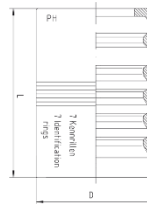

SLANGEKOBLINGER, RUSTFRI INTERLOCK

X14 – Rustfri interlock hylse for 4SH

Varenummer	Slangestørrelse			Dimension (mm)	
	DN	Inch	Dash	D	L
0222X1412	19	3/4"	-12	38	56
0222X1416	25	1"	-16	46	75
0222X1420	31,5	1 1/4"	-20	55	85
0222X1424	38	1 1/2"	-24	64	100
0222X1432	51	2"	-32	78	103

X15 – Rustfri interlock hylse for R15

Varenummer	Slangestørrelse			Dimension (mm)	
	DN	Inch	Dash	D	L
0222X1512	19	3/4"	-12	38	56
0222X1516	25	1"	-16	46	75
0222X1520	31,5	1 1/4"	-20	60	85
0222X1524	38	1 1/2"	-24	70	100

X13 – Rustfri interlock hylse for R13

Varenummer	Slangestørrelse			Dimension (mm)	
	DN	Inch	Dash	D	L
0222X1332	51	2"	-32	84,5	103