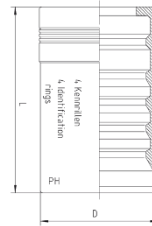

SLANGEKOBLINGER, RUSTFRI INTERLOCK

X14 – Rustfri interlock hylse for 4SH

Varenummer	Slangestørrelse			Dimension (mm)	
	DN	Inch	Dash	D	L
0222X1412	19	3/4"	-12	38	56
0222X1416	25	1"	-16	46	75
0222X1420	31,5	1 1/4"	-20	55	85
0222X1424	38	1 1/2"	-24	64	100
0222X1432	51	2"	-32	78	103

X15 – Rustfri interlock hylse for R15

Varenummer	Slangestørrelse			Dimension (mm)	
	DN	Inch	Dash	D	L
0222X1512	19	3/4"	-12	38	56
0222X1516	25	1"	-16	46	75
0222X1520	31,5	1 1/4"	-20	60	85
0222X1524	38	1 1/2"	-24	70	100

X13 – Rustfri interlock hylse for R13

Varenummer	Slangestørrelse			Dimension (mm)	
	DN	Inch	Dash	D	L
0222X1332	51	2"	-32	84,5	103