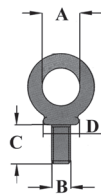

SJÆKLER OG ØJER

H sjækkel RED PIN m. øjebolt

| Varenummer | A - Bolt Ø mm | A - Bolt Ø " | W mm | Gods Ø mm | SWL ton |
|------------|---------------|--------------|------|-----------|---------|
| 542-USAL08 | 8 | 1/4" | 12 | 6 | 0,50 |
| 542-USAL10 | 10 | 5/16" | 13 | 8 | 0,75 |
| 542-USAL11 | 11 | 3/8" | 16 | 10 | 1,00 |
| 542-USAL13 | 13 | 7/16" | 18 | 11 | 1,50 |
| 542-USAL16 | 16 | 1/2" | 21 | 13 | 2,0 |
| 542-USAL19 | 19 | 5/8" | 28 | 16 | 3,25 |
| 542-USAL22 | 22 | 3/4" | 32 | 19 | 4,75 |
| 542-USAL25 | 25 | 7/8" | 36 | 22 | 6,50 |
| 542-USAL29 | 29 | 1" | 43 | 25 | 8,50 |
| 542-USAL32 | 32 | 1 1/8" | 46 | 29 | 9,50 |
| 542-USAL35 | 35 | 1 1/4" | 52 | 32 | 12,00 |
| 542-USAL38 | 38 | 1 3/8" | 56 | 35 | 13,50 |
| 542-USAL41 | 41 | 1 1/2" | 60 | 38 | 17,00 |
| 542-USAL51 | 51 | 1 3/4" | 73 | 45 | 25,00 |

Sikkerhedsfaktor 1:6

Løfteøje LES

| Varenummer | A | B | C | D | Max. |
|------------|----|-----|------|----|---------|
| 542-LES8 | 20 | M8 | 13,0 | 20 | 140 kg |
| 542-LES10 | 25 | M10 | 17,0 | 25 | 230 kg |
| 542-LES12 | 30 | M12 | 20,5 | 30 | 340 kg |
| 542-LES16 | 35 | M16 | 27,0 | 35 | 700 kg |
| 542-LES20 | 40 | M20 | 30,0 | 40 | 1200 kg |
| 542-LES24 | 50 | M24 | 36,0 | 50 | 1800 kg |
| 542-LES30 | 60 | M30 | 45,0 | 60 | 3600 kg |