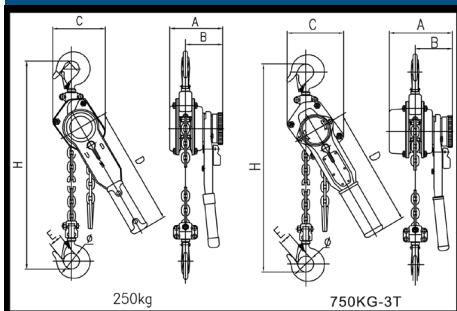

HÅNDKÆDEDETALJER

545-CH050

545-CH100

545-CH200

BESKRIVELSE

Kapacitet 0,5-2T • Meget brugervenlig, let at håndtere • 3 mtr. løftehøjde
Klasse 8 lastkæde • Mærket med løfteevne og serienummer

Varenummer	Ton WLL	Løftehøjde MTR.	Prøvelast KN	Kæde dim. MM.
545-CH050	0,50	3	7,5	5
545-CH100	1,00	3	15	6
545-CH200	2,00	3	30	8

A mm	B mm	C mm	D mm	K mm	VÆGT kg
132	148	345	35	23	11
151	172	376	40	27	12,5
175	210	470	50	35	19,5

SKRALDETALJER

BESKRIVELSE

Kapacitet 0,25-3T • Lastkrog med sikkerhedspal • Meget brugervenlig, let at håndtere
1,5 / 3 mtr. løftehøjde • Klasse 8 lastkæde • Mærket med løfteevne og serienummer

Vare nr.	Ton WLL	Løftehøjde	Prøvelast KN	Kæde dim. mm.	A mm.	B mm.	C mm.	D mm.	K mm.	VÆGT kg.
545-CK025	0.25	3	3.70	4x12	92	71	70	31	20	2.3
545-CK050	0.50	3	7.50	5x15	143	86	118	31.5	24	5.5
545-CK075	0.75	3	11.25	6x18	148	87	132	35.5	27	6.9
545-CK150	1.50	3	22.00	7x21	173	99	145	42.5	33.5	10.9
545-CK300	3.00	3	45.00	10x30	200	112	199	50	40	20.7