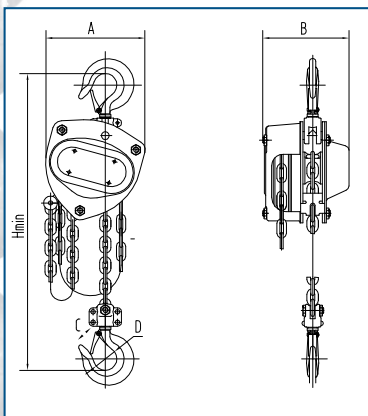

HÅNDKÆDEDETALJER

545-CH050

545-CH100

545-CH200

BESKRIVELSE

Kapacitet 0,5-2T • Meget brugervenlig, let at håndtere • 3 mtr. løftehøjde
Klasse 8 lastkæde • Mærket med løfteevne og serienummer

Varenummer	Ton WLL	Løftehøjde MTR.	Prøvelast KN	Kæde dim. MM.
545-CH050	0,50	3	7,5	5
545-CH100	1,00	3	15	6
545-CH200	2,00	3	30	8

A mm	B mm	C mm	D mm	K mm	VÆGT kg
132	148	345	35	23	11
151	172	376	40	27	12,5
175	210	470	50	35	19,5

SKRALDETALJER

BESKRIVELSE

Kapacitet 0,25-3T • Lastkrog med sikkerhedspal • Meget brugervenlig, let at håndtere
1,5 / 3 mtr. løftehøjde • Klasse 8 lastkæde • Mærket med løfteevne og serienummer

Vare nr.	Ton WLL	Løftehøjde	Prøvelast KN	Kæde dim. mm.	A mm.	B mm.	C mm.	D mm.	K mm.	VÆGT kg.
545-CK025	0.25	3	3.70	4x12	92	71	70	31	20	2.3
545-CK050	0.50	3	7.50	5x15	143	86	118	31.5	24	5.5
545-CK075	0.75	3	11.25	6x18	148	87	132	35.5	27	6.9
545-CK150	1.50	3	22.00	7x21	173	99	145	42.5	33.5	10.9
545-CK300	3.00	3	45.00	10x30	200	112	199	50	40	20.7

RESERVEDELE TIL TALJER

Varenummer	Tekst
545-CHK050	Kæde for håndkædetalje 545-CH050
545-CHK100	Kæde for håndkædetalje 545-CH100
545-CHK200	Kæde for håndkædetalje 545-CH200

Varenummer	Tekst
545-CHP050	Rep. set for kroge håndkædetalje - 500kg.
545-CHP100	Rep. set for kroge håndkædetalje - 1000kg.
545-CHP200	Rep. set for kroge håndkædetalje - 2000kg.