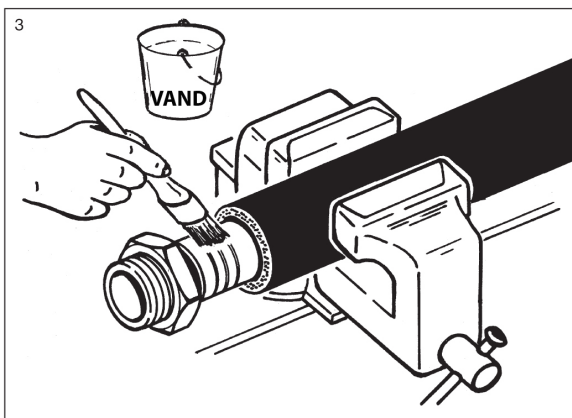

SPÆNDKAPPE MONTAGE

SØRENSEN & KOFOED A/S

SMEDEHOLM 7-9 2730 HERLEV TLF: 44 92 10 88 WWW.SKDK.DK