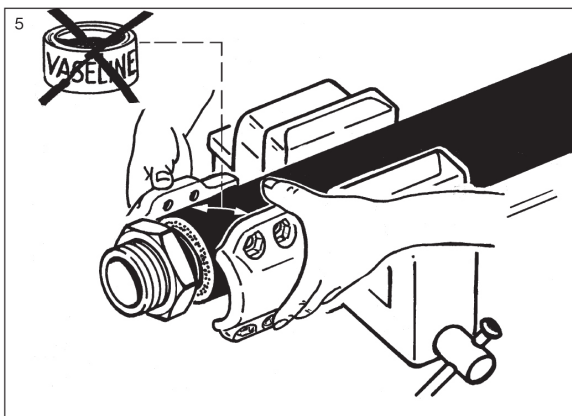

SPÆNDKAPPE MONTAGE

SØRENSEN & KOFOED A/S

SMEDEHOLM 7-9 2730 HERLEV TLF: 44 92 10 88 WWW.SKDK.DK