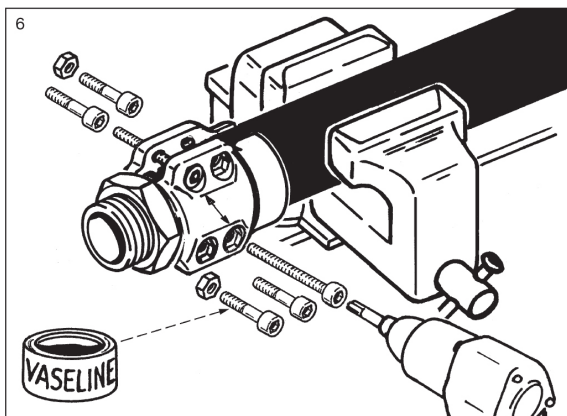

SPÆNDKAPPE MONTAGE

SØRENSEN & KOFOED A/S

SMEDEHOLM 7-9 2730 HERLEV TLF: 44 92 10 88 WWW.SKDK.DK