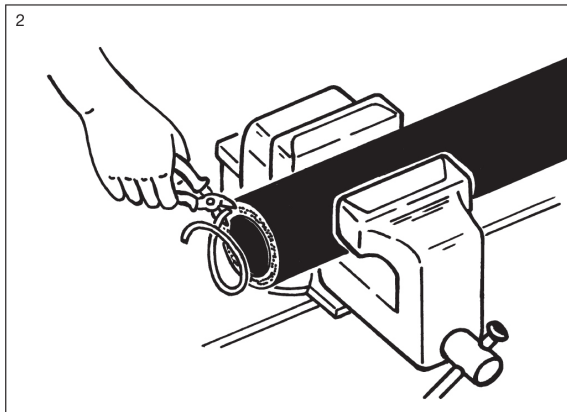

SPÆNDKAPPE MONTAGE

SØRENSEN & KOFOED A/S

SMEDEHOLM 7-9 2730 HERLEV TLF: 44 92 10 88 WWW.SKDK.DK