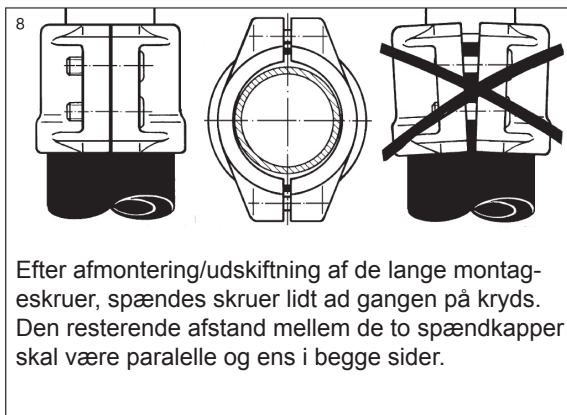

SPÆNDKAPPE MONTAGE

SØRENSEN & KOFOED A/S

SMEDEHOLM 7-9 2730 HERLEV TLF: 44 92 10 88 WWW.SKDK.DK