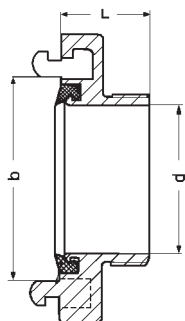

SØRENSEN & KOFOED A/S

SMEDEHOLM 7-9 2730 HERLEV TLF: 44 92 10 88 WWW.SKDK.DK

STORZ KOBLINGER

Udvendig BSP gevind

BESKRIVELSE

Storz fastkobling, fremstillet i støbt silumin, med udvendig BSP gevind.

Slangekoblingen bruges primært som brand-kobling og til transport af væsker, luft, pulver og granulat.

Alle koblinger er forsynet med suge- og trykpakninger i kvalitet nitril.

Andre pakningskvaliteter kan leveres efter ordre.

EGENSKABER

Max. arbejdstryk: 16 bar

6" koblingen er forsynet med 3 kløer.

Slangekobling