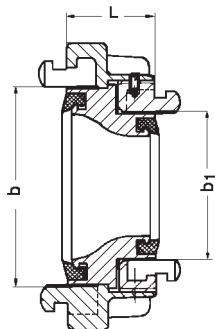

- Brandkobling
- Granulat
- Væsker
- Luft

Varenummer	Front type 1	Front type 2	b mål	b1 mål	L mål
5535033-2010	C/2"	D/1"	66,0	31,0	33,0
5535033-3020	B/3"	C/2"	89,0	66,0	39,0
5535033-4030	A/4"	B/3"	115,0	89,0	47,0
5535033-4530	110 mm	B/3"	133,0	89,0	50,0
5535033-4540	110 mm	A/4"	133,0	115,0	68,0
5535033-5040	5"	A/4"	148,0	115,0	50,0
5535033-6045	6"	110 mm	160,0	133,0	84,0
5535033-6050	6"	5"	160,0	148,0	154,0

SØRENSEN & KOFOED A/S

SMEDEHOLM 7-9 2730 HERLEV TLF: 44 92 10 88 WWW.SKDK.DK

STORZ KOBLINGER

Slutdæksel

BESKRIVELSE

Storz slutdæksel, fremstillet i støbt silumin.

Slutdækslet bruges primært som beskyttelse mod snavs i slangen, samt lukning af slange-ende, hvor der ønskes tryk, men ingen udløb.

EGENSKABER

Max. arbejdstryk: 16 bar
6" koblingen er forsynet med 3 kløer.

Slutdæksel med kæde

- Brandkobling
- Granulat
- Væsker
- Luft

Varenummer	Front type 1	b mål	L mål
5535034-0010	D/1"	31,0	28,0
5535034-0020	C/2"	66,0	43,0
5535034-0025	2½"	81,0	-
5535034-0030	B/3"	89,0	45,0
5535034-0040	A/4"	115,0	47,0
5535034-0045	110 mm	133,0	48,0
5535034-0050	5"	148,0	52,0
5535034-0060	6"	160,0	56,0