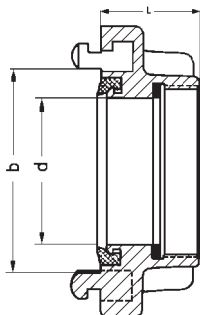

- Brandkobling
- Granulat
- Væsker
- Luft

Varenummer	BSP gevind	Front type	b mål	D mål	L mål
5535031-1008	3/4"	D/1"	31,0		
5535031-1010	1"	D/1"	31,0		
5535031-2010	1"	C/2"	66,0		
5535031-2013	1 1/4"	C/2"	66,0		
5535031-2015	1 1/2"	C/2"	66,0		
5535031-2020	2"	C/2"	66,0		
5535031-2025	2 1/2"	C/2"	66,0		
5535031-2030	3"	C/2"	66,0		
5535031-3020	2"	B/3"	89,0		
5535031-3025	2 1/2"	B/3"	89,0		
5535031-3030	3"	B/3"	89,0		
5535031-4040	4"	A/4"	115,0		
5535031-4045	110	A/4"	115,0		
5535031-5050	5"	5"	133,0		
5535031-6060	6"	6"	160,0		

SØRENSEN & KOFOED A/S

SMEDEHOLM 7-9 2730 HERLEV TLF: 44 92 10 88 WWW.SKDK.DK

STORZ KOBLINGER

Indvendig BSP gevind

BESKRIVELSE

Storz fastkobling, fremstillet i støbt silumin, med indvendig BSP gevind.

Slangekoblingen bruges primært som brand-kobling og til transport af væsker, luft, pulver og granulat.

Alle koblinger er forsynet med suge- og trykpakninger i kvalitet nitril.

Andre pakningskvaliteter kan leveres efter ordre.

EGENSKABER

Max. arbejdstryk: 16 bar

6" koblingen er forsynet med 3 kløer.

Slangekobling