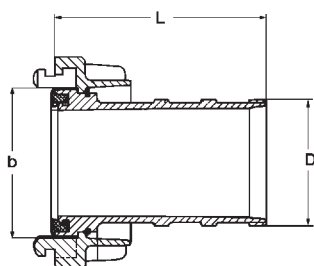

STORZ KOBLINGER

Slangestuds - lang hals

BESKRIVELSE

Storz slangekobling, fremstillet i støbt silumin. Slangekoblingen bruges primært som brand-kobling og til transport af væsker, luft, pulver og granulat.

Alle koblinger er forsynet med suge- og trykpakninger i kvalitet nitril.

Andre pakningskvaliteter kan leveres efter ordre.

EGENSKABER

Max. arbejdstryk: 16 bar
6" koblingen er forsynet med 3 kløer.

Slangekobling

-Vand

Strålerør

Varenummer	Type	Længde mm
5535038-0250	D/1"	300
5535038-0500	C/2"	450
5535038-0750	B/3"	500

Strålerør fremstillet i støbt aluminium.
Strålerøret kan leveres med forskellige størrelser dyser.
Kuglehanen er udformet, så vandstrålen kan ændres fra stråle til spredning, med samme greb som åben/lukket.