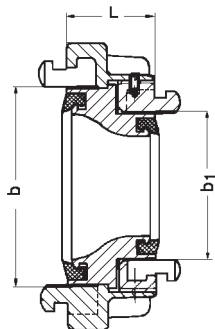

- Brandkobling
- Granulat
- Væsker
- Luft

Varenummer	BSP gevind	Front type	b mål	D mål	L mål
5535032-1005	1/2"	D/1"	31,0	18,0	30,0
5535032-1008	3/4"	D/1"	31,0	18,0	30,0
5535032-1010	1"	D/1"	31,0	18,0	30,0
5535032-2010	1"	C/2"	66,0	25,0	36,0
5535032-2013	1 1/4"	C/2"	66,0	32,0	32,0
5535032-2015	1 1/2"	C/2"	66,0	40,0	32,0
5535032-2020	2"	C/2"	66,0	44,5	40,0
5535032-2025	2 1/2"	C/2"	66,0	44,5	42,0
5535032-3020	2"	B/3"	89,0	50,0	38,0
5535032-3025	2 1/2"	B/3"	89,0	64,5	42,0
5535032-3030	3"	B/3"	89,0	64,5	39,0
5535032-4040	4"	A/4"	115,0	89,5	47,0
5535032-4045	4"	110 mm	133,0	100,0	48,0
5535032-5050	5"		148,0	115,0	52,0
5535032-6060	6"		160,0	130,0	96,0

SØRENSEN & KOFOED A/S

SMEDEHOLM 7-9 2730 HERLEV TLF: 44 92 10 88 WWW.SKDK.DK

STORZ KOBLINGER

Overgangsstykke

BESKRIVELSE

Storz reduktion, fremstillet i støbt silumin. Slangekoblingen bruges primært som brand-kobling og til transport af væsker, luft, pulver og granulat.

Alle koblinger er forsynet med suge- og trykpakninger i kvalitet nitril.

Andre pakningskvaliteter kan leveres efter ordre.

EGENSKABER

Max. arbejdstryk: 16 bar
6" koblingen er forsynet med 3 kløer.

Slangekobling