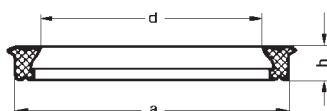

STORZ KOBLINGER

Gummipakning

BESKRIVELSE

Nitril gummipakning er standardpakning i alle typer koblinger.

EGENSKABER

Pakningen er resistent overfor vand, søvand, olie, fedt og dieselolie. Andre gummikvaliteter kan leveres efter opgave.

Pakning

- -Sug og tryk
- -Søvand
- -Diesel
- -Vand
- -Fedt
- -Olie

Varenummer	Type	a mm	d mm	h mm	Farve
5535038-0010	D/1"	29,0	18,0	9,0	Sort
5535038-0020	C/2"	64,0	47,0	10,0	Sort
5535038-0030	B/3"	87,0	67,0	10,5	Sort
5535038-0040	100	113,0	93,0	10,0	Sort
5535038-0045	A	130,0	102,0	12,0	Sort
5535038-0050	5"	144,0	117,0	12,5	Sort
5535038-0060	6"	157,0	132,0	12,5	Sort
5535038-1010	D/1"	29,0	18,0	9,0	Hvid
5535038-1020	C/2"	64,0	47,0	10,0	Hvid
5535038-1030	B/3"	87,0	67,0	10,5	Hvid
5535038-1040	100	113,0	93,0	10,0	Hvid
5535038-1045	A	130,0	102,0	12,0	Hvid
5535038-1050	5"	144,0	117,0	12,5	Hvid
5535038-1060	6"	157,0	132,0	12,5	Hvid
5535050-0030	D/1"	29,0	18,0	9,0	Hvid/tryk
5535050-1030	D/1"	29,0	18,0	9,0	Sort/tryk