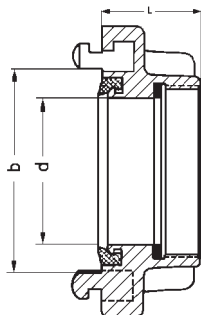

STORZ KOBLINGER - STØBT

Indvendig BSP gevind

BESKRIVELSE

Storz fastkobling, fremstillet i støbt aluminium, med indvendig BSP gevind.

EGENSKABER

Max. arbejdstryk: 10 bar

Slangekobling

-Vand

Varenummer	BSP gevind	Front type	b mål	D mål	L mål
5535032-1005	1/2"	D/1"	31,0	18,0	30,0
5535032-1008	3/4"	D/1"	31,0	18,0	30,0
5535032-1010	1"	D/1"	31,0	18,0	30,0
5535032-2010	1"	C/2"	66,0	25,0	36,0
5535032-2013	1 1/4"	C/2"	66,0	32,0	32,0
5535032-2015	1 1/2"	C/2"	66,0	40,0	32,0
5535032-2020	2"	C/2"	66,0	44,5	40,0
5535032-2025	2 1/2"	C/2"	66,0	44,5	42,0
5535032-3020	2"	B/3"	89,0	50,0	38,0
5535032-3025	2 1/2"	B/3"	89,0	64,5	42,0
5535032-3030	3"	B/3"	89,0	64,5	39,0
5535032-4040	4"	100/4"	115,0	89,5	47,0
5535032-4045	4"		133,0	100,0	48,0
5535032-5050	5"		148,0	115,0	52,0
5535032-6060	6"		160,0	130,0	96,0

SØRENSEN & KOFOED A/S

SMEDEHOLM 7-9 2730 HERLEV TLF: 44 92 10 88 WWW.SKDK.DK