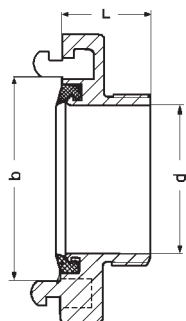

STORZ KOBLINGER - STØBT

Udvendig BSP gevind

BESKRIVELSE

Storz fastkobling, fremstillet i støbt aluminium, med udvendig BSP gevind.

EGENSKABER

Max. arbejdstryk: 10 bar

Slangekobling

- Vand

Varenummer	BSP gevind	Front type	b mål
5535031-1008	3/4"	D/1"	31,0
5535031-1010	1"	D/1"	31,0
5535031-2010	1"	C/2"	66,0
5535031-2013	1 1/4"	C/2"	66,0
5535031-2015	1 1/2"	C/2"	66,0
5535031-2020	2"	C/2"	66,0
5535031-2025	2 1/2"	C/2"	66,0
5535031-2030	3"	C/2"	66,0
5535031-3020	2"	B/3"	89,0
5535031-3025	2 1/2"	B/3"	89,0
5535031-3030	3"	B/3"	89,0
5535031-4040	4"	100	115,0
5535031-4045	4"	A	133,0
5535031-6060	6"	6"	160,0

SØRENSEN & KOFOED A/S

SMEDEHOLM 7-9 2730 HERLEV TLF: 44 92 10 88 WWW.SKDK.DK