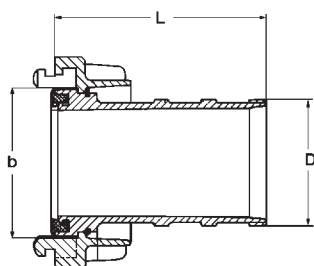

STORZ KOBLINGER - STØBT

Slangestuds - lang hals

BESKRIVELSE

Storz slangekobling, fremstillet i støbt aluminium.

EGENSKABER

Max. arbejdstryk: 10 bar

Slangekobling

- Vand

Varenummer	Ø slang	Front type	b mål	D mål	L mål
5535030-1006	DN-12	D/1"	31,0	15,0/13,0	50,0
5535030-1008	DN-19	D/1"	31,0	21,0/19,0	50,0
5535030-1010	DN-25	D/1"	31,0	25,0	53,0
5535030-2010	DN-25	C/2"	66,0	27,0/25,0	90,0
5535030-2013	DN-32	C/2"	66,0	34,0/32,0	90,0
5535030-2015	DN-38	C/2"	66,0	38,0	90,0
5535030-2020	DN-50	C/2"	66,0	52,0	90,0
5535030-2025	DN-63	C/2"	66,0	65,0	90,0
5535030-3020	DN-50	B/3"	89,0	52,0	115,0
5535030-3025	DN-63	B/3"	89,0	65,0	115,0
5535030-3030	DN-75	B/3"	89,0	75,0	125,0
5535030-4040	DN-100	100	115,0	101,0	150,0
5535030-4240	DN-100	A	133,0	100,0	170,0
5535030-4245	DN-110	A	133,0	110,0	170,0
5535030-5050	DN-125		148,0	125,0	196,0
5535030-6060	DN-150		160,0	150,0	180,0

SØRENSEN & KOFOED A/S

SMEDEHOLM 7-9 2730 HERLEV TLF: 44 92 10 88 WWW.SKDK.DK