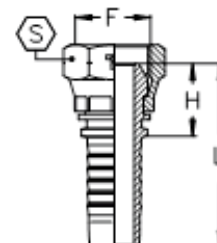

SLANGEKOBLINGER, STANDARD

DF – Metrisk hun 60° konus

Varenummer	Slangestørrelse			Metrisk gevind Størrelse	Dimension (mm)		
	DN	Inch	Dash	F	H	L	S
0222DF0310	5	3/16"	-3	M10x1,0	16,0	41,0	14
0222DF0312	5	3/16"	-3	M12x1,5	16,0	41,0	15
0222DF0410	6,3	1/4"	-4	M10x1,0	17,0	45,0	17
0222DF0412	6,3	1/4"	-4	M12x1,5	16,5	44,5	15
0222DF0414	6,3	1/4"	-4	M14x1,5	18,5	46,6	17
0222DF0416	6,3	1/4"	-4	M16x1,5	18,5	46,5	19
0222DF0418	6,3	1/4"	-4	M18x1,5	21,5	49,5	22
0222DF0514	8	5/16"	-5	M14x1,5	19,0	47,0	17
0222DF0516	8	5/16"	-5	M16x1,5	18,0	46,0	19
0222DF0518	8	5/16"	-5	M18x1,5	21,5	49,5	22
0222DF0614	10	3/8"	-6	M14x1,5	19,5	50,0	17
0222DF0616	10	3/8"	-6	M16x1,5	18,5	49,0	19
0222DF0618	10	3/8"	-6	M18x1,5	20,5	51,0	22
0222DF0620	10	3/8"	-6	M20x1,5	20,5	51,0	24
0222DF0622	10	3/8"	-6	M22x1,5	23,0	53,5	27
0222DF0818	12,5	1/2"	-8	M18x1,5	22,5	55,5	22
0222DF0820	12,5	1/2"	-8	M20x1,5	21,5	54,5	24
0222DF0822	12,5	1/2"	-8	M22x1,5	23,0	56,0	27
0222DF0824	12,5	1/2"	-8	M24x1,5	23,5	56,5	30
0222DF0826	12,5	1/2"	-8	M26x1,5	27,0	60,0	32
0222DF1022	16	5/8"	-10	M22x1,5	24,0	60,0	27
0222DF1024	16	5/8"	-10	M24x1,5	22,5	58,5	30
0222DF1026	16	5/8"	-10	M26x1,5	27,0	63,0	32
0222DF1027	16	5/8"	-10	M27x1,5	22,0	63,0	32
0222DF1226	19	3/4"	-12	M26x1,5	26,5	67,0	32
0222DF1227	19	3/4"	-12	M27x1,5	26,5	67,0	32
0222DF1230	19	3/4"	-12	M30x1,5	27,0	67,5	36
0222DF1638	25	1"	-16	M38x1,5	31,0	82,0	46
0222DF2045	31,5	1 1/4"	-20	M45x1,5	32,0	89,5	50
0222DF2452	38	1 1/2"	-24	M52x1,5	33,5	98,0	60