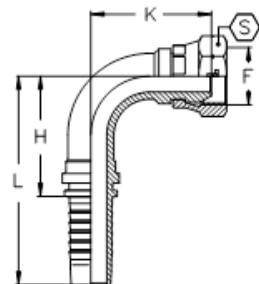

SØRENSEN & KOFOED A/S

SMEDEHOLM 7-9 2730 HERLEV TLF: 44 92 10 88 WWW.SKDK.DK

Dimensioner kan ændres uden forudgående varsel

SLANGEKOBLINGER, STANDARD

DF9 – Metrisk hun 60° konus, 90° bøjning

Varenummer	Slangestørrelse			BSP gevind størrelse	Dimension (mm)			
	DN	Inch	Dash		F	H	L	K
0222DF90310	5	3/16"	-3	M10x1,0	21	46	23	14
0222DF90312	5	3/16"	-3	M12x1,5	21	46	24	15
0222DF90410	6,3	1/4"	-4	M10x1,0	26	54	28	17
0222DF90412	6,3	1/4"	-4	M12x1,5	26	54	26	15
0222DF90414	6,3	1/4"	-4	M14x1,5	26	54	28	17
0222DF90416	6,3	1/4"	-4	M16x1,5	26	54	29	19
0222DF90418	6,3	1/4"	-4	M18x1,5	26	54	32	22
0222DF90514	8	5/16"	-5	M14x1,5	28	56	31	17
0222DF90516	8	5/16"	-5	M16x1,5	28	56	30	19
0222DF90518	8	5/16"	-5	M18x1,5	28	56	34	22
0222DF90614	10	3/8"	-6	M14x1,5	31	61	34	17
0222DF90616	10	3/8"	-6	M16x1,5	31	61	31	19
0222DF90618	10	3/8"	-6	M18x1,5	31	61	35	22
0222DF90620	10	3/8"	-6	M20x1,5	31	61	36	24
0222DF90622	10	3/8"	-6	M22x1,5	31	61	38	27
0222DF90818	12,5	1/2"	-8	M18x1,5	37	70	42	22
0222DF90820	12,5	1/2"	-8	M20x1,5	37	70	40	24
0222DF90822	12,5	1/2"	-8	M22x1,5	37	70	42	27
0222DF90824	12,5	1/2"	-8	M24x1,5	37	70	43	30
0222DF90826	12,5	1/2"	-8	M26x1,5	37	70	48	32
0222DF91022	16	5/8"	-10	M22x1,5	45	80	50	27
0222DF91024	16	5/8"	-10	M24x1,5	45	80	46	30
0222DF91026	16	5/8"	-10	M26x1,5	45	80	50	32
0222DF91027	16	5/8"	-10	M27x1,5	45	80	50	32
0222DF91226	19	3/4"	-12	M26x1,5	54	95	56	32
0222DF91227	19	3/4"	-12	M27x1,5	54	95	56	32
0222DF91230	19	3/4"	-12	M30x1,5	54	95	57	36
0222DF91638	25	1"	-16	M38x1,5	70	121	71	46
0222DF92045	31,5	1 1/4"	-20	M45x1,5	84	142	83	50
0222DF92452	38	1 1/2"	-24	M52x1,5	100	165	96	60