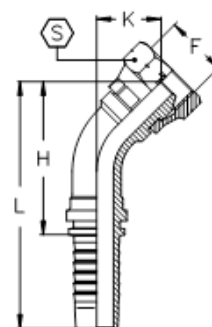

SLANGEKOBLINGER, STANDARD

DF4 – Metrisk hun 60° konus, 45° bøjning

Varenummer	Slangestørrelse			BSP gevind størrelse	Dimension (mm)			
	DN	Inch	Dash		F	H	L	K
0222DF40310	5	3/16"	-3	M10x1,0	33	58	14	14
0222DF40312	5	3/16"	-3	M12x1,5	33,5	58,5	14,5	15
0222DF40410	6,3	1/4"	-4	M10x1,0	36	64	15,5	17
0222DF40412	6,3	1/4"	-4	M12x1,5	35	63	14,5	15
0222DF40414	6,3	1/4"	-4	M14x1,5	37	65	16	17
0222DF40416	6,3	1/4"	-4	M16x1,5	37	65	16	19
0222DF40418	6,3	1/4"	-4	M18x1,5	40	68	19	22
0222DF40514	8	5/16"	-5	M14x1,5	39	67	18	17
0222DF40516	8	5/16"	-5	M16x1,5	38	66	16	19
0222DF40518	8	5/16"	-5	M18x1,5	41	69	19	22
0222DF40614	10	3/8"	-6	M14x1,5	41	72	18	17
0222DF40616	10	3/8"	-6	M16x1,5	39	70	16	19
0222DF40618	10	3/8"	-6	M18x1,5	42	73	19	22
0222DF40620	10	3/8"	-6	M20x1,5	42	73	18	24
0222DF40622	10	3/8"	-6	M22x1,5	44	75	21	27
0222DF40818	12,5	1/2"	-8	M18x1,5	49	82	22	22
0222DF40820	12,5	1/2"	-8	M20x1,5	47	80	20	24
0222DF40822	12,5	1/2"	-8	M22x1,5	49	82	22	27
0222DF40824	12,5	1/2"	-8	M24x1,5	49	82	22	30
0222DF40826	12,5	1/2"	-8	M26x1,5	53	86	26	32
0222DF41022	16	5/8"	-10	M22x1,5	57	93	26	27
0222DF41024	16	5/8"	-10	M24x1,5	54	90	24	30
0222DF41026	16	5/8"	-10	M26x1,5	57	93	26	32
0222DF41027	16	5/8"	-10	M27x1,5	57	93	26	32
0222DF41226	19	3/4"	-12	M26x1,5	66	106	28	32
0222DF41227	19	3/4"	-12	M27x1,5	66	106	28	32
0222DF41230	19	3/4"	-12	M30x1,5	66	107	29	36
0222DF41638	25	1"	-16	M38x1,5	84	135	35	46
0222DF42045	31,5	1 1/4"	-20	M45x1,5	97	155	40	50
0222DF42452	38	1 1/2"	-24	M52x1,5	114	179	46	60