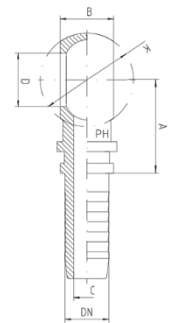

## XBAN – BANJO, BSP

Varenummer	Slangestørrelse			BSP Banjo Bolt	Dimension (mm)			
	DN	Inch	Dash		A	B	C	D
0222XBAN0402	6	1/4"	-04	G 1/8"	33	10	4	10,1
0222XBAN0404	6	1/4"	-04	G 1/4"	27,5	14	4	13,3
0222XBAN0502	8	5/16"	-05	G 1/8"	33	10	5,5	10,1
0222XBAN0506	8	5/16"	-05	G 3/8"	35,5	16	5,5	16,6
0222XBAN0606	10	3/8"	-06	G 3/8"	35,5	16	7	16,6
0222XBAN0608	10	3/8"	-06	G 1/2"	45,5	22	7	21,2
0222XBAN0806	12	1/2"	-08	G 3/8"	36	16	9,5	16,6
0222XBAN0808	12	1/2"	-08	G 1/2"	46,5	22	9,5	21,2
0222XBAN1212	19	3/4"	-12	G 3/4"	53	30	14,5	26,3

## XVB – BANJO BOLT, BSP

Varenummer	BSP Banjo Bolt	Dimension (mm)		
	F	L1	L2	SW
0222XVB02	1/8" - 28	25	19	14
0222XVB04	1/4" - 19	32	26	19
0222XVB06	3/8" - 19	34	28	22
0222XVB08	1/2" - 14	45	38	27
0222XVB12	3/4" - 14	52	45	32

## XBAN – BANJO, Metrisk

Varenummer	Slangestørrelse			Metrisk Banjo Bolt	Dimension (mm)			
	DN	Inch	Dash		A	B	C	D
0222XBAN0402	6	1/4"	-04	M10 x 1,5	33	10	4	10,1
0222XBAN0412	6	1/4"	-04	M12 x 1,5	36	12	4	12,1
0222XBAN0414	6	1/4"	-04	M14 x 1,5	27,5	14	4	14,1
0222XBAN0502	8	5/16"	-05	M10 x 1,0	33	10	5,5	10,1
0222XBAN0512	8	5/16"	-05	M12 x 1,5	36	12	5,5	12,1
0222XBAN0514	8	5/16"	-05	M14 x 1,5	27,5	14	5,5	14,1
0222XBAN0506	8	5/16"	-05	M16 x 1,5	35,5	16	5,5	16,6
0222XBAN0614	10	3/8"	-06	M14 x 1,5	37,5	14	7	14,1
0222XBAN0606	10	3/8"	-06	M16 x 1,5	35,5	16	7	16,6
0222XBAN0618	10	3/8"	-06	M18 x 1,5	40,5	20	7	18,1
0222XBAN0806	12	1/2"	-08	M16 x 1,5	36	16	9,5	16,6
0222XBAN0818	12	1/2"	-08	M18 x 1,5	38	20	9,5	18,1
0222XBAN0822	12	1/2"	-08	M22 x 1,5	47	25	9,5	22,1
0222XBAN1022	16	5/8"	-10	M22 x 1,5	47,5	25	12,5	22,1
0222XBAN1212	19	3/4"	-12	M26 x 1,5	53	30	14,5	26,3

## XVM – BANJO BOLT, Metrisk

Varenummer	Metrisk Banjo Bolt	Dimension (mm)		
	F	L1	L2	SW
0222XVM10	M10 x 1	25	19	14
0222XVM12	M12 x 1,5	30	24	17
0222XVM14	M14 x 1,5	32	26	19
0222XVM16	M16 x 1,5	34	28	22
0222XVM18	M18 x 1,5	38	32	24
0222XVM22	M22 x 1,5	46	39	27
0222XVM26	M26 x 1,5	52	45	32