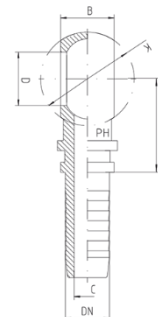

## XBAN – BANJO, BSP

Varenummer	Slangestørrelse			BSP Banjo Bolt	Dimension (mm)			
	DN	Inch	Dash		A	B	C	D
0222XBAN0402	6	1/4"	-04	G 1/8"	33	10	4	10,1
0222XBAN0404	6	1/4"	-04	G 1/4"	27,5	14	4	13,3
0222XBAN0502	8	5/16"	-05	G 1/8"	33	10	5,5	10,1
0222XBAN0506	8	5/16"	-05	G 3/8"	35,5	16	5,5	16,6
0222XBAN0606	10	3/8"	-06	G 3/8"	35,5	16	7	16,6
0222XBAN0608	10	3/8"	-06	G 1/2"	45,5	22	7	21,2
0222XBAN0806	12	1/2"	-08	G 3/8"	36	16	9,5	16,6
0222XBAN0808	12	1/2"	-08	G 1/2"	46,5	22	9,5	21,2
0222XBAN1212	19	3/4"	-12	G 3/4"	53	30	14,5	26,3

## XVB – BANJO BOLT, BSP

Varenummer	BSP Banjo Bolt	Dimension (mm)		
	F	L1	L2	SW
0222XVB02	1/8" - 28	25	19	14
0222XVB04	1/4" - 19	32	26	19
0222XVB06	3/8" - 19	34	28	22
0222XVB08	1/2" - 14	45	38	27
0222XVB12	3/4" - 14	52	45	32

## XBAN – BANJO, Metrisk

Varenummer	Slangestørrelse			Metrisk Banjo Bolt	Dimension (mm)			
	DN	Inch	Dash		A	B	C	D
0222XBAN0402	6	1/4"	-04	M10 x 1,5	33	10	4	10,1
0222XBAN0412	6	1/4"	-04	M12 x 1,5	36	12	4	12,1
0222XBAN0414	6	1/4"	-04	M14 x 1,5	27,5	14	4	14,1
0222XBAN0502	8	5/16"	-05	M10 x 1,0	33	10	5,5	10,1
0222XBAN0512	8	5/16"	-05	M12 x 1,5	36	12	5,5	12,1
0222XBAN0514	8	5/16"	-05	M14 x 1,5	27,5	14	5,5	14,1
0222XBAN0506	8	5/16"	-05	M16 x 1,5	35,5	16	5,5	16,6
0222XBAN0614	10	3/8"	-06	M14 x 1,5	37,5	14	7	14,1
0222XBAN0606	10	3/8"	-06	M16 x 1,5	35,5	16	7	16,6
0222XBAN0618	10	3/8"	-06	M18 x 1,5	40,5	20	7	18,1
0222XBAN0806	12	1/2"	-08	M16 x 1,5	36	16	9,5	16,6
0222XBAN0818	12	1/2"	-08	M18 x 1,5	38	20	9,5	18,1
0222XBAN0822	12	1/2"	-08	M22 x 1,5	47	25	9,5	22,1
0222XBAN1022	16	5/8"	-10	M22 x 1,5	47,5	25	12,5	22,1
0222XBAN1212	19	3/4"	-12	M26 x 1,5	53	30	14,5	26,3

## XVM – BANJO BOLT, Metrisk

Varenummer	Metrisk Banjo Bolt	Dimension (mm)		
	F	L1	L2	SW
0222XVM10	M10 x 1	25	19	14
0222XVM12	M12 x 1,5	30	24	17
0222XVM14	M14 x 1,5	32	26	19
0222XVM16	M16 x 1,5	34	28	22
0222XVM18	M18 x 1,5	38	32	24
0222XVM22	M22 x 1,5	46	39	27
0222XVM26	M26 x 1,5	52	45	32