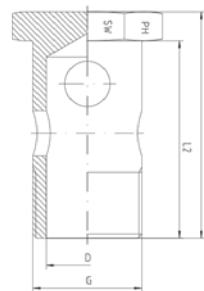

## XBAN – BANJO, BSP

Varenummer	Slangestørrelse			BSP Banjo Bolt	Dimension (mm)			
	DN	Inch	Dash		A	B	C	D
0222XBAN0402	6	1/4"	-04	G 1/8"	33	10	4	10,1
0222XBAN0404	6	1/4"	-04	G 1/4"	27,5	14	4	13,3
0222XBAN0502	8	5/16"	-05	G 1/8"	33	10	5,5	10,1
0222XBAN0506	8	5/16"	-05	G 3/8"	35,5	16	5,5	16,6
0222XBAN0606	10	3/8"	-06	G 3/8"	35,5	16	7	16,6
0222XBAN0608	10	3/8"	-06	G 1/2"	45,5	22	7	21,2
0222XBAN0806	12	1/2"	-08	G 3/8"	36	16	9,5	16,6
0222XBAN0808	12	1/2"	-08	G 1/2"	46,5	22	9,5	21,2
0222XBAN1212	19	3/4"	-12	G 3/4"	53	30	14,5	26,3

## XVB – BANJO BOLT, BSP

Varenummer	BSP Banjo Bolt	Dimension (mm)		
	F	L1	L2	SW
0222XVB02	1/8" - 28	25	19	14
0222XVB04	1/4" - 19	32	26	19
0222XVB06	3/8" - 19	34	28	22
0222XVB08	1/2" - 14	45	38	27
0222XVB12	3/4" - 14	52	45	32

## XBAN – BANJO, Metrisk

Varenummer	Slangestørrelse			Metrisk Banjo Bolt	Dimension (mm)			
	DN	Inch	Dash		A	B	C	D
0222XBAN0402	6	1/4"	-04	M10 x 1,5	33	10	4	10,1
0222XBAN0412	6	1/4"	-04	M12 x 1,5	36	12	4	12,1
0222XBAN0414	6	1/4"	-04	M14 x 1,5	27,5	14	4	14,1
0222XBAN0502	8	5/16"	-05	M10 x 1,0	33	10	5,5	10,1
0222XBAN0512	8	5/16"	-05	M12 x 1,5	36	12	5,5	12,1
0222XBAN0514	8	5/16"	-05	M14 x 1,5	27,5	14	5,5	14,1
0222XBAN0506	8	5/16"	-05	M16 x 1,5	35,5	16	5,5	16,6
0222XBAN0614	10	3/8"	-06	M14 x 1,5	37,5	14	7	14,1
0222XBAN0606	10	3/8"	-06	M16 x 1,5	35,5	16	7	16,6
0222XBAN0618	10	3/8"	-06	M18 x 1,5	40,5	20	7	18,1
0222XBAN0806	12	1/2"	-08	M16 x 1,5	36	16	9,5	16,6
0222XBAN0818	12	1/2"	-08	M18 x 1,5	38	20	9,5	18,1
0222XBAN0822	12	1/2"	-08	M22 x 1,5	47	25	9,5	22,1
0222XBAN1022	16	5/8"	-10	M22 x 1,5	47,5	25	12,5	22,1
0222XBAN1212	19	3/4"	-12	M26 x 1,5	53	30	14,5	26,3

## XVM – BANJO BOLT, Metrisk

Varenummer	Metrisk Banjo Bolt	Dimension (mm)		
	F	L1	L2	SW
0222XVM10	M10 x 1	25	19	14
0222XVM12	M12 x 1,5	30	24	17
0222XVM14	M14 x 1,5	32	26	19
0222XVM16	M16 x 1,5	34	28	22
0222XVM18	M18 x 1,5	38	32	24
0222XVM22	M22 x 1,5	46	39	27
0222XVM26	M26 x 1,5	52	45	32