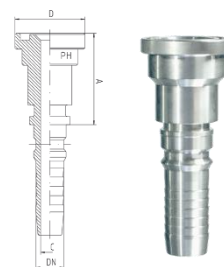

SLANGEKOBLINGER, RUSTFRI INTERLOCK

XIS6 – SAE Flange, 6000 PSI

Varenummer	Slangestørrelse			Flange størrelse		Dimension (mm)		
	DN	Inch	Dash	Inch	mm	A	C	D
0222XIS61241	19	3/4"	-12	3/4"	41,3	52	14,5	41,3
0222XIS61248	19	3/4"	-12	1"	47,6	44,5	14,5	47,6
0222XIS61641	25	1"	-16	3/4"	41,3	47,5	20	41,3
0222XIS61648	25	1"	-16	1"	47,6	64	20	47,6
0222XIS61654	25	1"	-16	1 1/4"	54,0	54,5	20	54,0
0222XIS62048	31,5	1 1/4"	-20	1"	47,6	60	20	47,6
0222XIS62054	31,5	1 1/4"	-20	1 1/4"	54,0	75	25	54,0
0222XIS62063	31,5	1 1/4"	-20	1 1/2"	63,5	75,5	25	63,5
0222XIS62454	31,5	1 1/2"	-24	1 1/4"	54,0	105	25	54,0
0222XIS62463	38	1 1/2"	-24	1 1/2"	63,5	103	31,5	63,5
0222XIS63280	51	2"	-32	2"	79,4	75	31,5	79,4

XIS64 – SAE Flange, 6000 PSI, 45° Bøjning

Varenummer	Slangestørrelse			Flange størrelse		Dimension (mm)			
	DN	Inch	Dash	Inch	mm	A	B	C	D
0222XIS641241	19	3/4"	-12	3/4"	41,3	86	34	14,5	41,3
0222XIS641248	19	3/4"	-12	1"	47,6	90	40	14,5	47,6
0222XIS641641	25	1"	-16	3/4"	41,3	89,5	41	19	41,3
0222XIS641648	25	1"	-16	1"	47,6	92	40	20	47,6
0222XIS641654	25	1"	-16	1 1/4"	54,0	120	44	20	54,0
0222XIS642054	31,5	1 1/4"	-20	1 1/4"	54,0	110	46	25	54,0
0222XIS642063	31,5	1 1/4"	-20	1 1/2"	63,5	137	48	25	63,5
0222XIS642463	38	1 1/2"	-24	1 1/2"	63,5	133	48	31	63,5
0222XIS642480	38	1 1/2"	-24	2"	79,4	143	65	31	79,4
0222XIS643280	51	2"	-32	2"	79,4	155	65	41	79,4