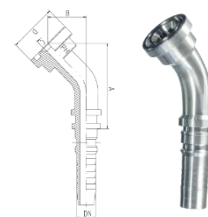

SLANGEKOBLINGER, RUSTFRI INTERLOCK

XIS6 – SAE Flange, 6000 PSI

Varenummer	Slangestørrelse			Flange størrelse		Dimension (mm)		
	DN	Inch	Dash	Inch	mm	A	C	D
0222XIS61241	19	3/4"	-12	3/4"	41,3	52	14,5	41,3
0222XIS61248	19	3/4"	-12	1"	47,6	44,5	14,5	47,6
0222XIS61641	25	1"	-16	3/4"	41,3	47,5	20	41,3
0222XIS61648	25	1"	-16	1"	47,6	64	20	47,6
0222XIS61654	25	1"	-16	1 1/4"	54,0	54,5	20	54,0
0222XIS62048	31,5	1 1/4"	-20	1"	47,6	60	20	47,6
0222XIS62054	31,5	1 1/4"	-20	1 1/4"	54,0	75	25	54,0
0222XIS62063	31,5	1 1/4"	-20	1 1/2"	63,5	75,5	25	63,5
0222XIS62454	31,5	1 1/2"	-24	1 1/4"	54,0	105	25	54,0
0222XIS62463	38	1 1/2"	-24	1 1/2"	63,5	103	31,5	63,5
0222XIS63280	51	2"	-32	2"	79,4	75	31,5	79,4

XIS64 – SAE Flange, 6000 PSI, 45° Bøjning

Varenummer	Slangestørrelse			Flange størrelse		Dimension (mm)			
	DN	Inch	Dash	Inch	mm	A	B	C	D
0222XIS641241	19	3/4"	-12	3/4"	41,3	86	34	14,5	41,3
0222XIS641248	19	3/4"	-12	1"	47,6	90	40	14,5	47,6
0222XIS641641	25	1"	-16	3/4"	41,3	89,5	41	19	41,3
0222XIS641648	25	1"	-16	1"	47,6	92	40	20	47,6
0222XIS641654	25	1"	-16	1 1/4"	54,0	120	44	20	54,0
0222XIS642054	31,5	1 1/4"	-20	1 1/4"	54,0	110	46	25	54,0
0222XIS642063	31,5	1 1/4"	-20	1 1/2"	63,5	137	48	25	63,5
0222XIS642463	38	1 1/2"	-24	1 1/2"	63,5	133	48	31	63,5
0222XIS642480	38	1 1/2"	-24	2"	79,4	143	65	31	79,4
0222XIS643280	51	2"	-32	2"	79,4	155	65	41	79,4