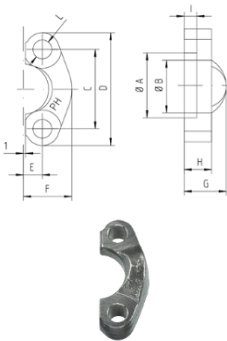

XIS64 – SAE Flange, 6000 PSI, 45° Bøjning

Varenummer	Slangestørrelse			Flange størrelse		Dimension (mm)			
	DN	Inch	Dash	Inch	mm	A	B	C	D
0222XIS641241	19	3/4"	-12	3/4"	41,3	86	34	14,5	41,3
0222XIS641248	19	3/4"	-12	1"	47,6	90	40	14,5	47,6
0222XIS641641	25	1"	-16	3/4"	41,3	89,5	41	19	41,3
0222XIS641648	25	1"	-16	1"	47,6	92	40	20	47,6
0222XIS641654	25	1"	-16	1 1/4"	54,0	120	44	20	54,0
0222XIS642054	31,5	1 1/4"	-20	1 1/4"	54,0	110	46	25	54,0
0222XIS642063	31,5	1 1/4"	-20	1 1/2"	63,5	137	48	25	63,5
0222XIS642463	38	1 1/2"	-24	1 1/2"	63,5	133	48	31	63,5
0222XIS642480	38	1 1/2"	-24	2"	79,4	143	65	31	79,4
0222XIS643280	51	2"	-32	2"	79,4	155	65	41	79,4

SLANGEKOBLINGER, RUSTFRI INTERLOCK

ICS S69 – SAE Flange, 6000 PSI, 90° Bøjning

Varenummer	Slangestørrelse			Flange størrelse		Dimension (mm)			
	DN	Inch	Dash	Inch	mm	A	B	C	D
0222XIS691241	19	3/4"	-12	3/4"	41,3	78	67	14,5	41,3
0222XIS691248	19	3/4"	-12	1"	47,6	77	72	14,5	47,6
0222XIS691641	25	1"	-16	3/4"	41,3	80	81,5	19	41,3
0222XIS691648	25	1"	-16	1"	47,6	82	77	20	47,6
0222XIS691654	25	1"	-16	1 1/4"	54,0	108	90	20	54,0
0222XIS692054	31,5	1 1/4"	-20	1 1/4"	54,0	102	93,5	25	54,0
0222XIS692063	31,5	1 1/4"	-20	1 1/2"	63,5	124	96	25	63,5
0222XIS692463	38	1 1/2"	-24	1 1/2"	63,5	122,5	107	31	63,5
0222XIS692480	38	1 1/2"	-24	2"	79,4	124	121,5	31	79,4
0222XIS693280	51	2"	-32	2"	79,4	144	142	41	79,4

SAE Flangeclamp sæt, 6000 PSI

Varenummer	Flange størrelse		Dimension (mm)									
	Inch	mm	A	B	C	D	E	F	G	H	I	J
0222XSF632	1/2"	31,8	32,45	24,64	40,49	56	9,12	23,6	22	16	7,24	8,5
0222XSF641	3/4"	41,3	42,06	32,51	50,8	71	11,91	30	28	19	8,26	10,5
0222XSF648	1"	47,6	48,41	38,86	57,15	81	13,89	34,8	33	24	9,02	12,5
0222XSF654	1 1/4"	54,0	54,76	44,45	66,68	95	15,88	38,6	38	27	9,78	14,5
0222XSF663	1 1/2"	63,5	64,29	51,56	79,38	113	18,26	47,5	43	30	12,07	16,75
0222XSF680	2"	79,5	80,16	67,56	96,82	133	22,23	56,9	52	37	12,07	21