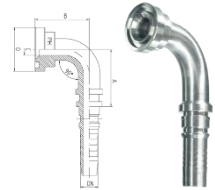

XIS64 – SAE Flange, 6000 PSI, 45° Bøjning

Varenummer	Slangestørrelse			Flange størrelse		Dimension (mm)			
	DN	Inch	Dash	Inch	mm	A	B	C	D
0222XIS641241	19	3/4"	-12	3/4"	41,3	86	34	14,5	41,3
0222XIS641248	19	3/4"	-12	1"	47,6	90	40	14,5	47,6
0222XIS641641	25	1"	-16	3/4"	41,3	89,5	41	19	41,3
0222XIS641648	25	1"	-16	1"	47,6	92	40	20	47,6
0222XIS641654	25	1"	-16	1 1/4"	54,0	120	44	20	54,0
0222XIS642054	31,5	1 1/4"	-20	1 1/4"	54,0	110	46	25	54,0
0222XIS642063	31,5	1 1/4"	-20	1 1/2"	63,5	137	48	25	63,5
0222XIS642463	38	1 1/2"	-24	1 1/2"	63,5	133	48	31	63,5
0222XIS642480	38	1 1/2"	-24	2"	79,4	143	65	31	79,4
0222XIS643280	51	2"	-32	2"	79,4	155	65	41	79,4

SLANGEKOBLINGER, RUSTFRI INTERLOCK

ICS S69 – SAE Flange, 6000 PSI, 90° Bøjning

Varenummer	Slangestørrelse			Flange størrelse		Dimension (mm)			
	DN	Inch	Dash	Inch	mm	A	B	C	D
0222XIS691241	19	3/4"	-12	3/4"	41,3	78	67	14,5	41,3
0222XIS691248	19	3/4"	-12	1"	47,6	77	72	14,5	47,6
0222XIS691641	25	1"	-16	3/4"	41,3	80	81,5	19	41,3
0222XIS691648	25	1"	-16	1"	47,6	82	77	20	47,6
0222XIS691654	25	1"	-16	1 1/4"	54,0	108	90	20	54,0
0222XIS692054	31,5	1 1/4"	-20	1 1/4"	54,0	102	93,5	25	54,0
0222XIS692063	31,5	1 1/4"	-20	1 1/2"	63,5	124	96	25	63,5
0222XIS692463	38	1 1/2"	-24	1 1/2"	63,5	122,5	107	31	63,5
0222XIS692480	38	1 1/2"	-24	2"	79,4	124	121,5	31	79,4
0222XIS693280	51	2"	-32	2"	79,4	144	142	41	79,4