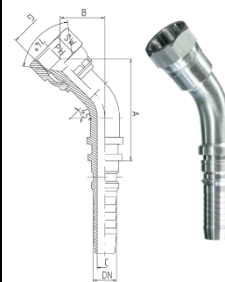

SLANGEKOBLINGER, RUSTFRI INTERLOCK

XIJF – JIC hun 37° konus

Varenummer	Slangestørrelse			JIC gevind størrelse	Dimension (mm)		
	DN	Inch	Dash	G	A	C	SW
0222XIJF1217	19	3/4"	-12	1 1/16" - 12	35	14,5	32
0222XIJF1221	19	3/4"	-12	1 5/16" - 12	34	14,5	41
0222XIJF1621	25	1"	-16	1 5/16" - 12	34	20	41
0222XIJF1626	25	1"	-16	1 5/8" - 12	27	20	50
0222XIJF2026	31,5	1 1/4"	-20	1 5/8" - 12	37	25	50
0222XIJF2030	31,5	1 1/4"	-20	1 7/8" - 12	33	25	60
0222XIJF2430	38	1 1/2"	-24	1 7/8" - 12	41,5	31,5	60
0222XIJF2440	38	1 1/2"	-24	2 1/2" - 12			
0222XIJF3240	51	2"	-32	2 1/2" - 12	67,5	42	70

XIJF4 – JIC hun 37° konus, 45° bøjning

Varenummer	Slangestørrelse			JIC gevind størrelse	Dimension (mm)			
	DN	Inch	Dash	G	A	B	C	SW
0222XIJF41217	19	3/4"	-12	1 1/16"-12	93	37,5	14,5	32
0222XIJF41221	19	3/4"	-12	1 5/16"-12	93	43,5	14,5	41
0222XIJF41621	25	1"	-16	1 5/16"-12	101	47	20	41
0222XIJF41626	25	1"	-16	1 5/8"-12	123	51	20	50
0222XIJF42026	31,5	1 1/4"	-20	1 5/8"-12	116,5	49	25	50
0222XIJF42030	31,5	1 1/4"	-20	1 7/8"-12	146	52	25	60
0222XIJF42430	38	1 1/2"	-24	1 7/8"-12	130	50	31	60
0222XIJF42440	38	1 1/2"	-24	2 1/2"-12				
0222XIJF43240	51	2"	-32	2 1/2"-12	166,5	78	41	70

SLANGEKOBLINGER, RUSTFRI INTERLOCK

XIJF9 – JIC hun 37° konus, 90° bøjning

Varenummer	Slangestørrelse			JIC gevind størrelse	Dimension (mm)			
	DN	Inch	Dash	G	A	B	C	SW
0222XIJF91217	19	3/4"	-12	1 1/16"-12	79	72	14,5	32
0222XIJF91221	19	3/4"	-12	1 5/16"-12	78	79	14,5	41
0222XIJF91621	25	1"	-16	1 5/16"-12	85	86	20	41
0222XIJF91626	25	1"	-16	1 5/8"-12	107	93	20	50
0222XIJF92026	31,5	1 1/4"	-20	1 5/8"-12	103	96	25	50
0222XIJF92030	31,5	1 1/4"	-20	1 7/8"-12	125	98	25	60
0222XIJF92430	38	1 1/2"	-24	1 7/8"-12	122	107	31	60
0222XIJF92440	38	1 1/2"	-24	2 1/2"-12				
0222XIJF93240	51	2"	-32	2 1/2"-12	145	151,5	41	70