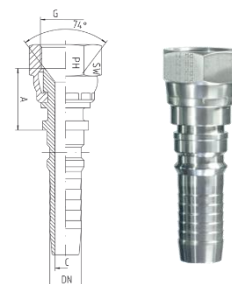

SLANGEKOBLINGER, RUSTFRI INTERLOCK

XIJF – JIC hun 37° konus

Varenummer	Slangestørrelse			JIC gevind størrelse	Dimension (mm)		
	DN	Inch	Dash	G	A	C	SW
0222XIJF1217	19	3/4"	-12	1 1/16" - 12	35	14,5	32
0222XIJF1221	19	3/4"	-12	1 5/16" - 12	34	14,5	41
0222XIJF1621	25	1"	-16	1 5/16" - 12	34	20	41
0222XIJF1626	25	1"	-16	1 5/8" - 12	27	20	50
0222XIJF2026	31,5	1 1/4"	-20	1 5/8" - 12	37	25	50
0222XIJF2030	31,5	1 1/4"	-20	1 7/8" - 12	33	25	60
0222XIJF2430	38	1 1/2"	-24	1 7/8" - 12	41,5	31,5	60
0222XIJF2440	38	1 1/2"	-24	2 1/2" - 12			
0222XIJF3240	51	2"	-32	2 1/2" - 12	67,5	42	70

XIJF4 – JIC hun 37° konus, 45° bøjning

Varenummer	Slangestørrelse			JIC gevind størrelse	Dimension (mm)			
	DN	Inch	Dash	G	A	B	C	SW
0222XIJF41217	19	3/4"	-12	1 1/16"-12	93	37,5	14,5	32
0222XIJF41221	19	3/4"	-12	1 5/16"-12	93	43,5	14,5	41
0222XIJF41621	25	1"	-16	1 5/16"-12	101	47	20	41
0222XIJF41626	25	1"	-16	1 5/8"-12	123	51	20	50
0222XIJF42026	31,5	1 1/4"	-20	1 5/8"-12	116,5	49	25	50
0222XIJF42030	31,5	1 1/4"	-20	1 7/8"-12	146	52	25	60
0222XIJF42430	38	1 1/2"	-24	1 7/8"-12	130	50	31	60
0222XIJF42440	38	1 1/2"	-24	2 1/2"-12				
0222XIJF43240	51	2"	-32	2 1/2"-12	166,5	78	41	70

SLANGEKOBLINGER, RUSTFRI INTERLOCK

XIJF9 – JIC hun 37° konus, 90° bøjning

Varenummer	Slangestørrelse			JIC gevind størrelse	Dimension (mm)			
	DN	Inch	Dash	G	A	B	C	SW
0222XIJF91217	19	3/4"	-12	1 1/16"-12	79	72	14,5	32
0222XIJF91221	19	3/4"	-12	1 5/16"-12	78	79	14,5	41
0222XIJF91621	25	1"	-16	1 5/16"-12	85	86	20	41
0222XIJF91626	25	1"	-16	1 5/8"-12	107	93	20	50
0222XIJF92026	31,5	1 1/4"	-20	1 5/8"-12	103	96	25	50
0222XIJF92030	31,5	1 1/4"	-20	1 7/8"-12	125	98	25	60
0222XIJF92430	38	1 1/2"	-24	1 7/8"-12	122	107	31	60
0222XIJF92440	38	1 1/2"	-24	2 1/2"-12				
0222XIJF93240	51	2"	-32	2 1/2"-12	145	151,5	41	70