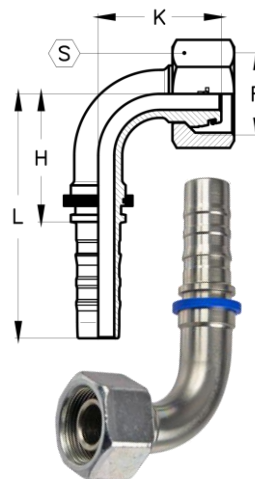

## ICS DFOS - Metrisk hun 24° konus med o-ring, svær serie

Varenummer	Slangestørrelse			Metrisk gevind størrelse		Dimension (mm)		
	DN	Inch	Dash	F	Rør	H	L	S
0222ICSDFOS1230	19	3/4"	-12	M30x2	20S	37	88	36
0222ICSDFOS1236	19	3/4"	-12	M36x2	25S	39	90	46
0222ICSDFOS1636	25	1"	-16	M36x2	25S	41	97	46
0222ICSDFOS1642	25	1"	-16	M42x2	30S	42	98	50
0222ICSDFOS2042	31,5	1 1/4"	-20	M42x2	30S	43	109	50
0222ICSDFOS2052	31,5	1 1/4"	-20	M52x2	38S	48	115	60
0222ICSDFOS2452	38	1 1/2"	-24	M52x2	38S	51	133	60

## ICS DFOS4 - Metrisk hun 24° konus m. o-ring, sv. serie 45° bøjning

Varenummer	Slangestørrelse			Metrisk gevind størrelse		Dimension (mm)			
	DN	Inch	Dash	F	Rør	H	L	K	S
0222ICSDFOS41230	19	3/4"	-12	M30x2	20S	65	116	27	36
0222ICSDFOS41236	19	3/4"	-12	M36x2	25S	66	117	28	46
0222ICSDFOS41636	25	1"	-16	M36x2	25S	83	140	34	46
0222ICSDFOS41642	25	1"	-16	M42x2	30S	82	138	32	50
0222ICSDFOS42042	31,5	1 1/4"	-20	M42x2	30S	100	166	40	50
0222ICSDFOS42052	31,5	1 1/4"	-20	M52x2	38S	97	164	38	60
0222ICSDFOS42452	38	1 1/2"	-24	M52x2	38S	121	203	48	60

## ICS DFOS9 - Metrisk hun 24° konus m. o-ring, sv. serie 90° bøjning

Varenummer	Slangestørrelse			Metrisk gevind størrelse		Dimension (mm)			
	DN	Inch	Dash	F	Rør	H	L	K	S
0222ICSDFOS91230	19	3/4"	-12	M30x2	20S	55	106	55	36
0222ICSDFOS91236	19	3/4"	-12	M36x2	25S	55	106	55	46
0222ICSDFOS91636	25	1"	-16	M36x2	25S	71	128	69	46
0222ICSDFOS91642	25	1"	-16	M42x2	30S	71	128	67	50
0222ICSDFOS92042	31,5	1 1/4"	-20	M42x2	30S	87	154	83	50
0222ICSDFOS92052	31,5	1 1/4"	-20	M52x2	38S	87	154	80	60
0222ICSDFOS92452	38	1 1/2"	-24	M52x2	38S	105	188	100	60