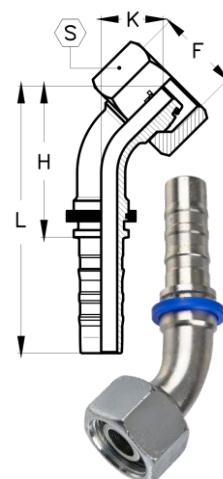

## ICS DFOS - Metrisk hun 24° konus med o-ring, svær serie

Varenummer	Slangestørrelse			Metrisk gevind størrelse		Dimension (mm)		
	DN	Inch	Dash	F	Rør	H	L	S
0222ICSDFOS1230	19	3/4"	-12	M30x2	20S	37	88	36
0222ICSDFOS1236	19	3/4"	-12	M36x2	25S	39	90	46
0222ICSDFOS1636	25	1"	-16	M36x2	25S	41	97	46
0222ICSDFOS1642	25	1"	-16	M42x2	30S	42	98	50
0222ICSDFOS2042	31,5	1 1/4"	-20	M42x2	30S	43	109	50
0222ICSDFOS2052	31,5	1 1/4"	-20	M52x2	38S	48	115	60
0222ICSDFOS2452	38	1 1/2"	-24	M52x2	38S	51	133	60

## ICS DFOS4 - Metrisk hun 24° konus m. o-ring, sv. serie 45° bøjning

Varenummer	Slangestørrelse			Metrisk gevind størrelse		Dimension (mm)			
	DN	Inch	Dash	F	Rør	H	L	K	S
0222ICSDFOS41230	19	3/4"	-12	M30x2	20S	65	116	27	36
0222ICSDFOS41236	19	3/4"	-12	M36x2	25S	66	117	28	46
0222ICSDFOS41636	25	1"	-16	M36x2	25S	83	140	34	46
0222ICSDFOS41642	25	1"	-16	M42x2	30S	82	138	32	50
0222ICSDFOS42042	31,5	1 1/4"	-20	M42x2	30S	100	166	40	50
0222ICSDFOS42052	31,5	1 1/4"	-20	M52x2	38S	97	164	38	60
0222ICSDFOS42452	38	1 1/2"	-24	M52x2	38S	121	203	48	60

## ICS DFOS9 - Metrisk hun 24° konus m. o-ring, sv. serie 90° bøjning

Varenummer	Slangestørrelse			Metrisk gevind størrelse		Dimension (mm)			
	DN	Inch	Dash	F	Rør	H	L	K	S
0222ICSDFOS91230	19	3/4"	-12	M30x2	20S	55	106	55	36
0222ICSDFOS91236	19	3/4"	-12	M36x2	25S	55	106	55	46
0222ICSDFOS91636	25	1"	-16	M36x2	25S	71	128	69	46
0222ICSDFOS91642	25	1"	-16	M42x2	30S	71	128	67	50
0222ICSDFOS92042	31,5	1 1/4"	-20	M42x2	30S	87	154	83	50
0222ICSDFOS92052	31,5	1 1/4"	-20	M52x2	38S	87	154	80	60
0222ICSDFOS92452	38	1 1/2"	-24	M52x2	38S	105	188	100	60